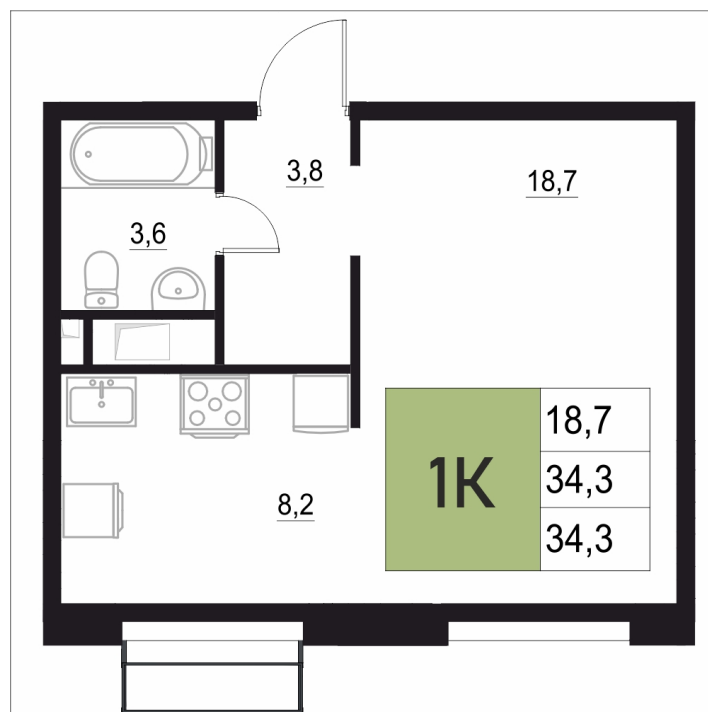

## 34.3 м<sup>2</sup>

Отсканируйте QR-код  
и смотрите на сайте  
жквяземыпарк.рф

5 488 000 руб.

В ипотеку от 21 905 руб.

Корпус	1	Этаж	15
Секция	2	Сдача	3 кв. 2027

25.06.2026 00:12 (Мск)

Не является публичной офертой, цена может быть скорректирована.  
Информация взята с сайта «жквяземыпарк.рф».