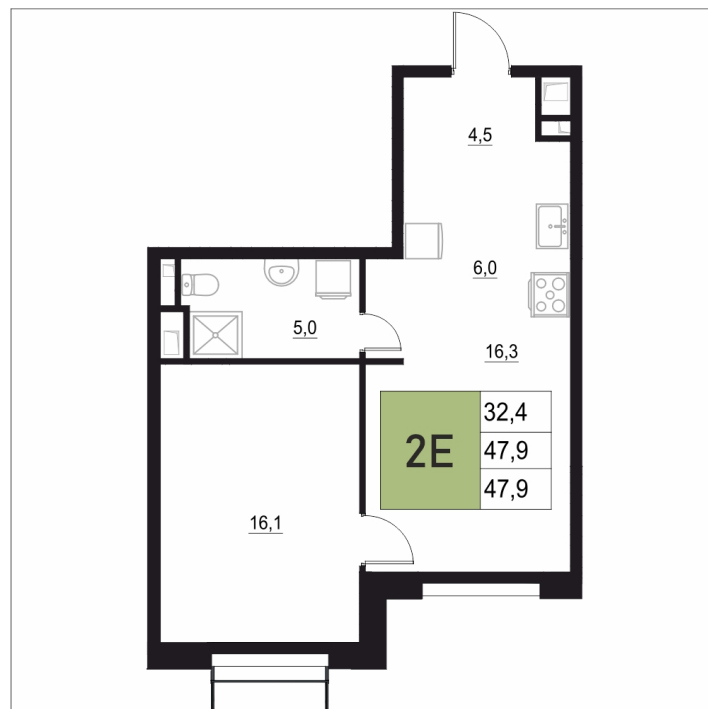

# 2 КОМНАТНАЯ 47.9 М<sup>2</sup>

Отсканируйте QR-код  
и смотрите на сайте  
жквяземыпарк.рф

9 438 140 руб.

В ипотеку от 39 611 руб.

Корпус	1	Этаж	15
Секция	2	Сдача	3 кв. 2027

05.05.2026 13:57 (Мск)

Не является публичной офертой, цена может быть скорректирована. Информация взята с сайта «жквяземыпарк.рф»

# НА ГЕНПЛАНЕ

2 КОМНАТНАЯ 47.9 м<sup>2</sup>

1

05.05.2026 13:57 (Мск)

Не является публичной офертой, цена может быть скорректирована. Информация взята с сайта «жквяземыпарк.рф»