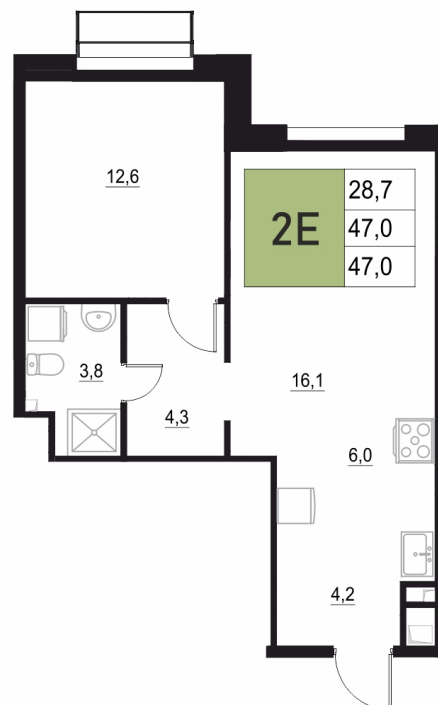

Номер: 189

2 КОМНАТНАЯ 47 М²

Отсканируйте QR-код
и смотрите на сайте
жквяземыпарк.рф

9 270 200 руб.

В ипотеку от 38 906 руб.

Корпус	2	Этаж	15
Секция	1	Сдача	3 кв. 2027

11.04.2026 03:13 (Мск)

Не является публичной офертой, цена может быть скорректирована. Информация взята с сайта «жквяземыпарк.рф»

НА ГЕНПЛАНЕ

2

2 КОМНАТНАЯ 47 м²

11.04.2026 03:13 (Мск)

Не является публичной офертой, цена может быть скорректирована. Информация взята с сайта «жквяземыпарк.рф»