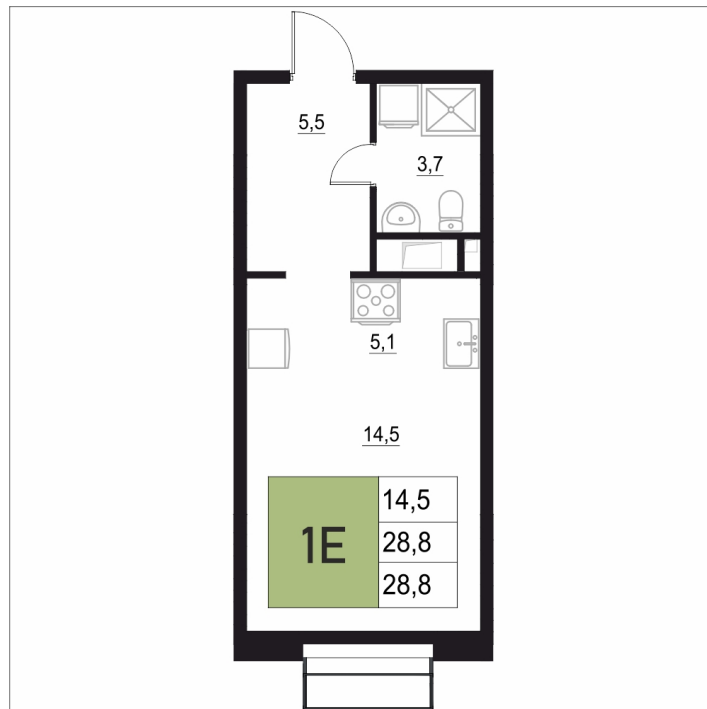

Номер: 237

1 КОМНАТНАЯ

28.8 м²

Отсканируйте QR-код
и смотрите на сайте
жквяземыпарк.рф

5 943 200 руб.

В ипотеку от 24 943 руб.

Корпус	2	Этаж	18
Секция	1	Сдача	3 кв. 2027

17.04.2026 04:07 (Мск)

Не является публичной офертой, цена может быть скорректирована. Информация взята с сайта «жквяземыпарк.рф»

НА ГЕНПЛАНЕ

2

1 КОМНАТНАЯ 28.8 м²

17.04.2026 04:07 (Мск)

Не является публичной офертой, цена может быть скорректирована. Информация взята с сайта «жквяземыпарк.рф»