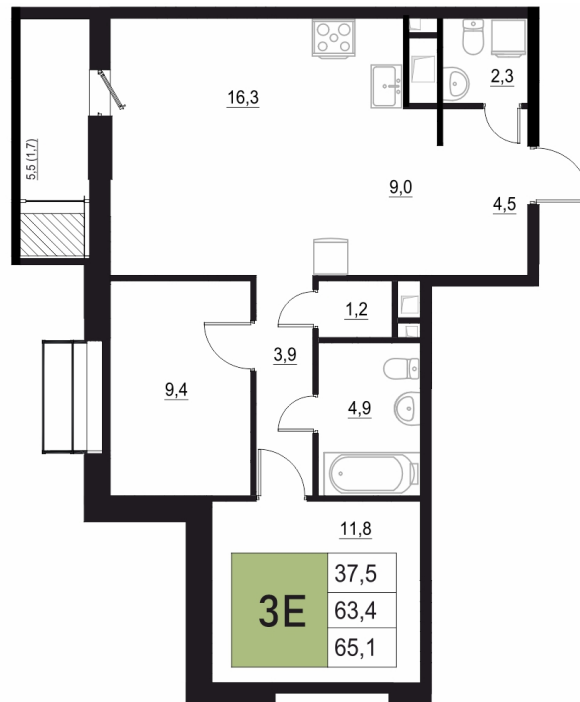

Номер: 213

# 3 КОМНАТНАЯ 65.1 М<sup>2</sup>

Отсканируйте QR-код  
и смотрите на сайте  
жквяземыпарк.рф

12 491 420 руб.

В ипотеку от 52 425 руб.

Корпус	1	Этаж	17
Секция	1	Сдача	3 кв. 2027

11.04.2026 05:18 (Мск)

Не является публичной офертой, цена может быть скорректирована. Информация взята с сайта «жквяземыпарк.рф»

# НА ЭТАЖЕ 17

3 КОМНАТНАЯ 65.1 м<sup>2</sup>

11.04.2026 05:18 (Мск)

Не является публичной офертой, цена может быть скорректирована. Информация взята с сайта «жквземыпарк.рф»