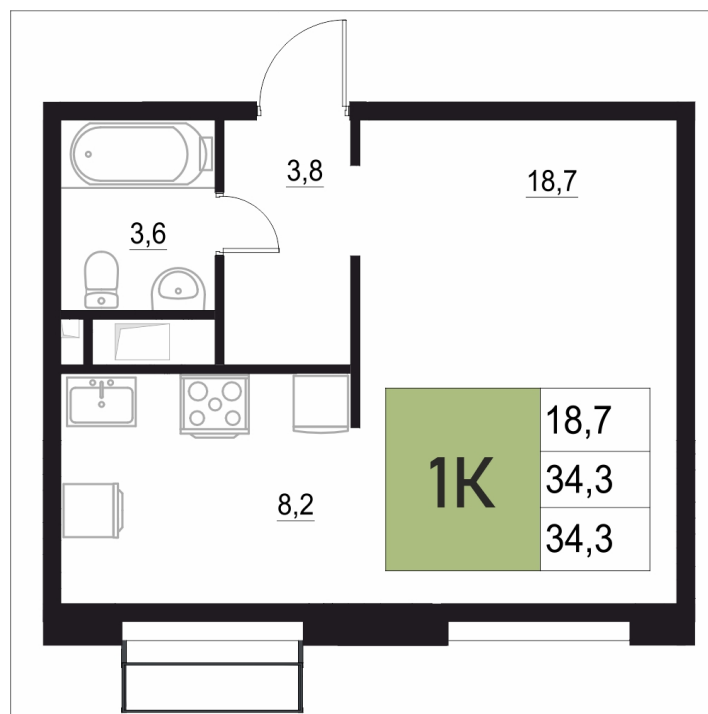

## 34.3 м<sup>2</sup>

Отсканируйте QR-код  
и смотрите на сайте  
жквяземыпарк.рф

5 488 000 руб.

В ипотеку от 21 905 руб.

Корпус	1	Этаж	7
Секция	2	Сдача	3 кв. 2027

24.06.2026 19:21 (Мск)

Не является публичной офертой, цена может быть скорректирована.  
Информация взята с сайта «жквяземыпарк.рф».