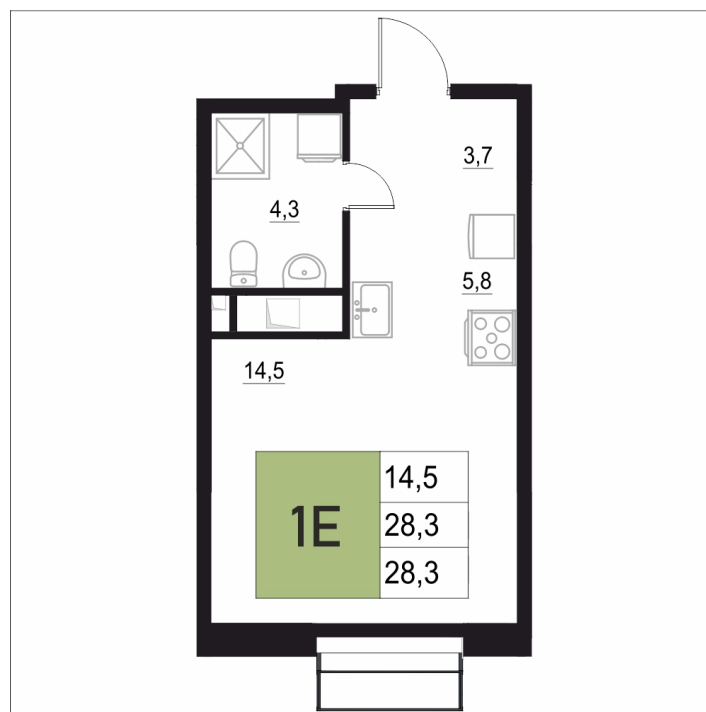

Номер: 170

1 КОМНАТНАЯ

28.3 м²

Отсканируйте QR-код
и смотрите на сайте
жквяземыпарк.рф

5 763 800 руб.

В ипотеку от 24 190 руб.

Корпус	2	Этаж	14
Секция	1	Сдача	3 кв. 2027

27.06.2026 00:15 (Мск)

Не является публичной офертой, цена может быть скорректирована.
Информация взята с сайта «жквяземыпарк.рф».

НА ГЕНПЛАНЕ

2

1 КОМНАТНАЯ 28.3 м²

27.06.2026 00:15 (Мск)

Не является публичной офертой, цена может быть скорректирована.
Информация взята с сайта «жквяземыпарк.рф».