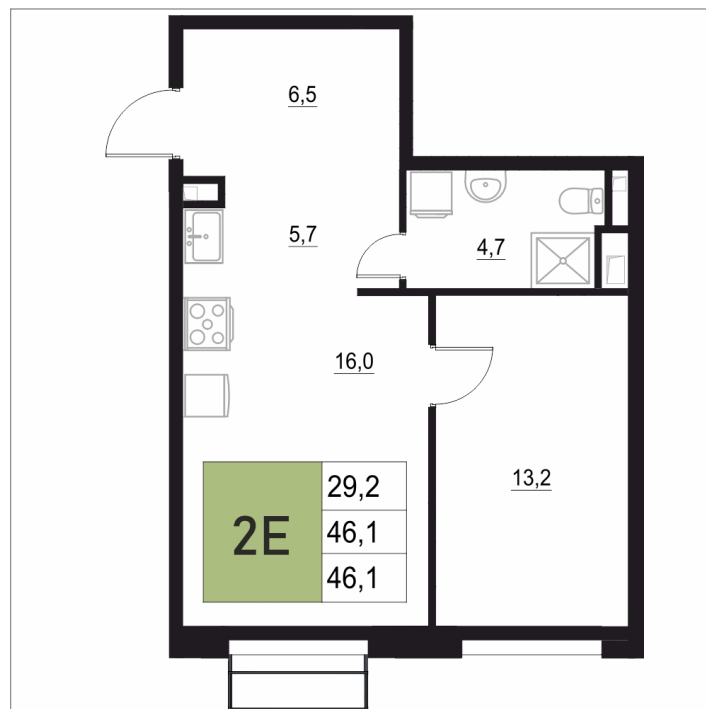

Номер: 15

2 КОМНАТНАЯ 46.1 м²

Отсканируйте QR-код
и смотрите на сайте
жквяземыпарк.рф

8 982 400 руб.

В ипотеку от 37 698 руб.

Корпус	2	Этаж	3
Секция	1	Сдача	3 кв. 2027

11.04.2026 07:07 (Мск)

Не является публичной офертой, цена может быть скорректирована. Информация взята с сайта «жквяземыпарк.рф»

НА ГЕНПЛАНЕ

2

2 КОМНАТНАЯ 46.1 м²

11.04.2026 07:07 (Мск)

Не является публичной офертой, цена может быть скорректирована. Информация взята с сайта «жквяземыпарк.рф»