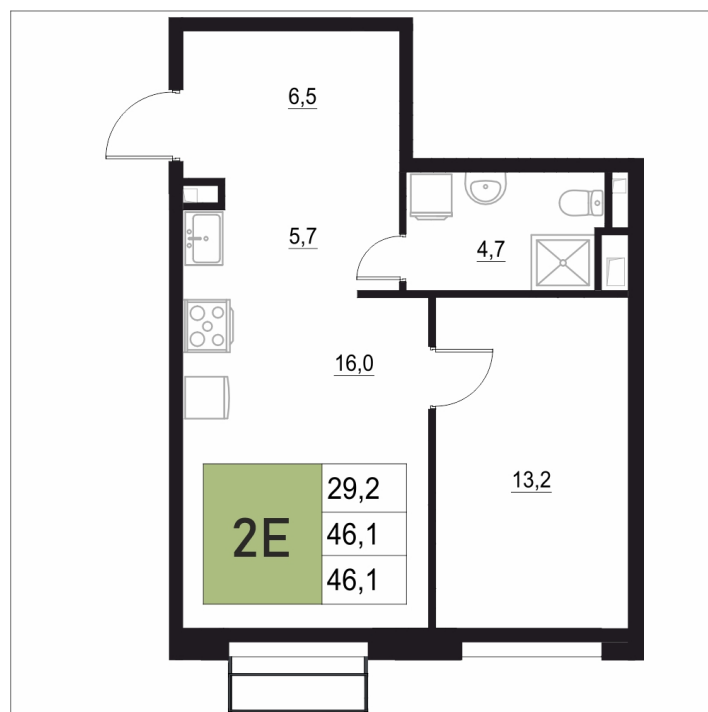

Номер: 15

2 КОМНАТНАЯ

46.1 м²

Отсканируйте QR-код
и смотрите на сайте
жквяземыпарк.рф

8 982 400 руб.

В ипотеку от 37 698 руб.

Корпус	2	Этаж	3
Секция	1	Сдача	3 кв. 2027

25.06.2026 01:12 (Мск)

Не является публичной офертой, цена может быть скорректирована.
Информация взята с сайта «жквяземыпарк.рф».

НА ГЕНПЛАНЕ

2

2 КОМНАТНАЯ 46.1 м²

25.06.2026 01:12 (Мск)

Не является публичной офертой, цена может быть скорректирована.
Информация взята с сайта «жквяземыпарк.рф».