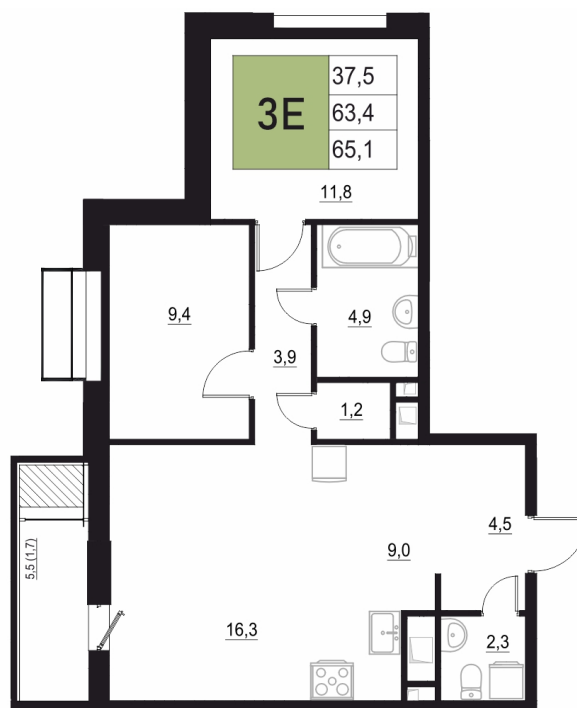

Номер: 228

3 КОМНАТНАЯ 63.4 М²

Отсканируйте QR-код
и смотрите на сайте
жквяземыпарк.рф

12 178 280 руб.

В ипотеку от 51 111 руб.

Корпус	2	Этаж	18
Секция	1	Сдача	3 кв. 2027

24.06.2026 22:28 (Мск)

Не является публичной офертой, цена может быть скорректирована.
Информация взята с сайта «жквяземыпарк.рф».

НА ГЕНПЛАНЕ

2

3 КОМНАТНАЯ 63.4 м²

24.06.2026 22:28 (Мск)

Не является публичной офертой, цена может быть скорректирована.
Информация взята с сайта «жквяземыпарк.рф».