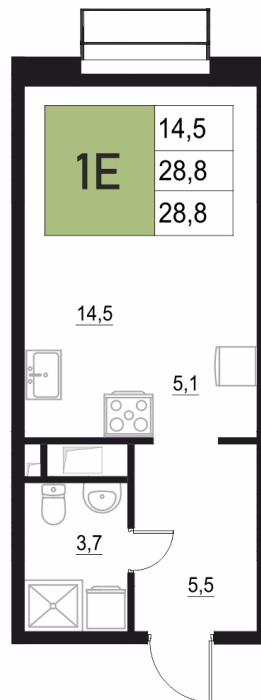

Номер: 148

1 КОМНАТНАЯ 28.8 м²

Отсканируйте QR-код
и смотрите на сайте
жквяземыпарк.рф

5 856 800 руб.

В ипотеку от 24 581 руб.

Корпус	1	Этаж	12
Секция	1	Сдача	3 кв. 2027

11.04.2026 01:39 (Мск)

Не является публичной офертой, цена может быть скорректирована. Информация взята с сайта «жквяземыпарк.рф»

НА ЭТАЖЕ 12

1 КОМНАТНАЯ 28.8 м²

11.04.2026 01:39 (Мск)

Не является публичной офертой, цена может быть скорректирована. Информация взята с сайта «жквремяпарк.рф»

НА ГЕНПЛАНЕ

1 КОМНАТНАЯ 28.8 м²

1

11.04.2026 01:39 (Мск)