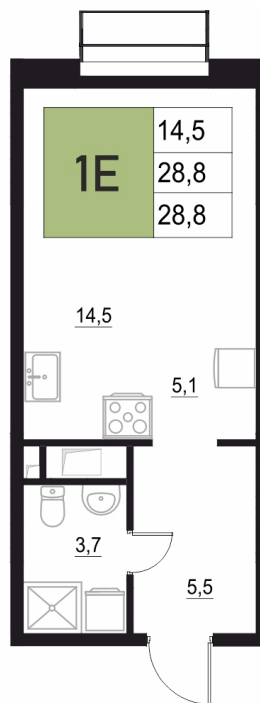

Номер: 176

1 КОМНАТНАЯ

28.8 м²

Отсканируйте QR-код
и смотрите на сайте
жквяземыпарк.рф

5 856 800 руб.

В ипотеку от 24 581 руб.

Корпус	2	Этаж	14
Секция	1	Сдача	3 кв. 2027

24.06.2026 14:34 (Мск)

Не является публичной офертой, цена может быть скорректирована.
Информация взята с сайта «жквяземыпарк.рф».

НА ГЕНПЛАНЕ

2

1 КОМНАТНАЯ 28.8 м²

24.06.2026 14:34 (Мск)

Не является публичной офертой, цена может быть скорректирована.
Информация взята с сайта «жквяземыпарк.рф».