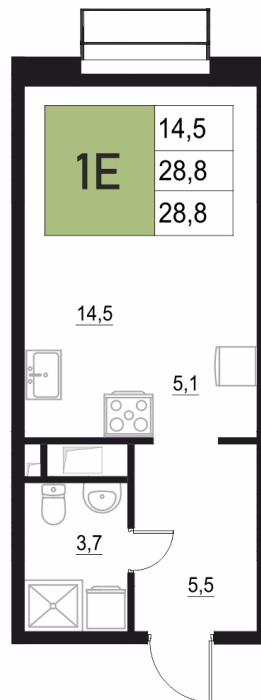

Номер: 176

1 КОМНАТНАЯ

28.8 м²

Отсканируйте QR-код
и смотрите на сайте
жквяземыпарк.рф

5 856 800 руб.

В ипотеку от 24 581 руб.

| | | | |
|--------|---|-------|------------|
| Корпус | 2 | Этаж | 14 |
| Секция | 1 | Сдача | 3 кв. 2027 |

11.04.2026 05:22 (Мск)

Не является публичной офертой, цена может быть скорректирована. Информация взята с сайта «жквяземыпарк.рф»

НА ГЕНПЛАНЕ

2

1 КОМНАТНАЯ 28.8 м²

11.04.2026 05:22 (Мск)

Не является публичной офертой, цена может быть скорректирована. Информация взята с сайта «жквяземыпарк.рф»