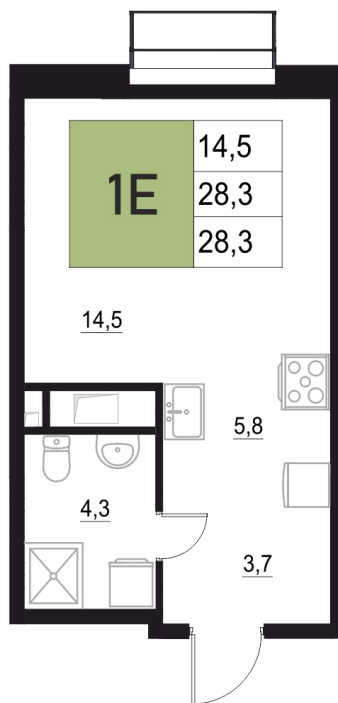

Номер: 313

1 КОМНАТНАЯ

28.3 м²

Отсканируйте QR-код
и смотрите на сайте
жквяземыпарк.рф

5 763 800 руб.

В ипотеку от 24 190 руб.

Корпус	2	Этаж	7
Секция	2	Сдача	3 кв. 2027

27.06.2026 10:27 (Мск)

Не является публичной офертой, цена может быть скорректирована.
Информация взята с сайта «жквяземыпарк.рф».

НА ГЕНПЛАНЕ

2

1 КОМНАТНАЯ 28.3 м²

27.06.2026 10:27 (Мск)

Не является публичной офертой, цена может быть скорректирована.
Информация взята с сайта «жквяземыпарк.рф».