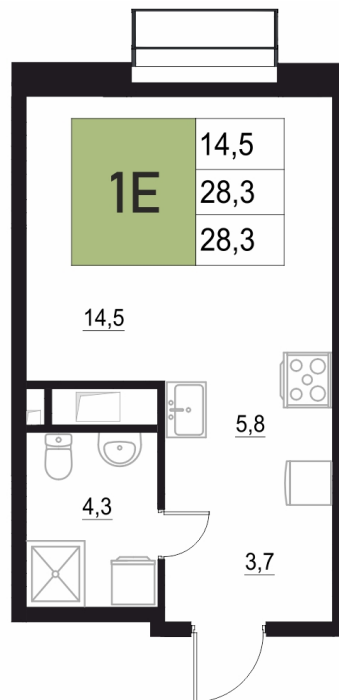

Номер: 313

1 КОМНАТНАЯ

28.3 м²

Отсканируйте QR-код
и смотрите на сайте
жквяземыпарк.рф

5 763 800 руб.

В ипотеку от 24 190 руб.

Корпус	2	Этаж	7
Секция	2	Сдача	3 кв. 2027

05.05.2026 13:53 (Мск)

Не является публичной офертой, цена может быть скорректирована. Информация взята с сайта «жквяземыпарк.рф»

НА ГЕНПЛАНЕ

2

1 КОМНАТНАЯ 28.3 м²

05.05.2026 13:53 (Мск)

Не является публичной офертой, цена может быть скорректирована. Информация взята с сайта «жквяземыпарк.рф»