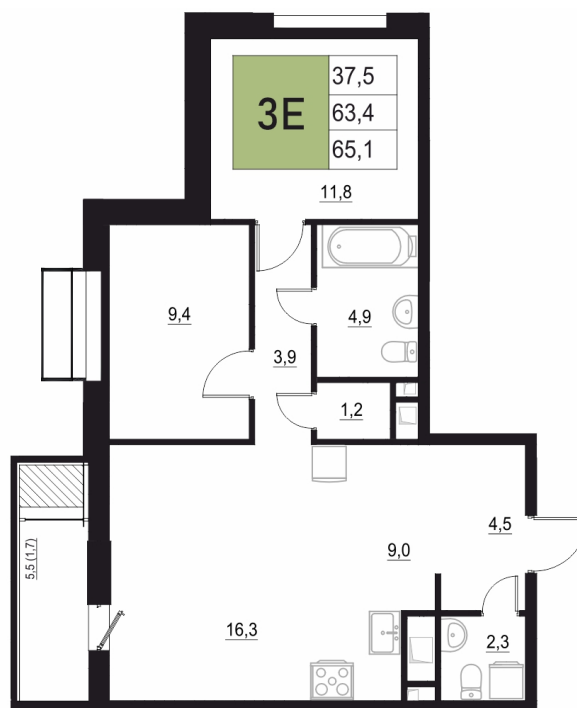

Номер: 186

3 КОМНАТНАЯ 65.1 М²

Отсканируйте QR-код
и смотрите на сайте
жквяземыпарк.рф

12 491 420 руб.

В ипотеку от 52 425 руб.

Корпус	2	Этаж	15
Секция	1	Сдача	3 кв. 2027

26.06.2026 00:16 (Мск)

Не является публичной офертой, цена может быть скорректирована.
Информация взята с сайта «жквяземыпарк.рф».

НА ГЕНПЛАНЕ

2

3 КОМНАТНАЯ 65.1 м²

26.06.2026 00:16 (Мск)

Не является публичной офертой, цена может быть скорректирована.
Информация взята с сайта «жквяземыпарк.рф».