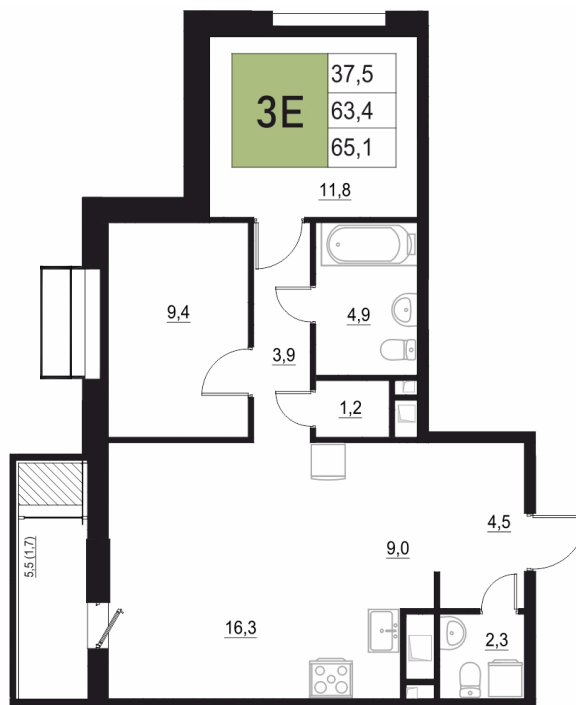

Номер: 172

# 3 КОМНАТНАЯ 65.1 м<sup>2</sup>

Отсканируйте QR-код  
и смотрите на сайте  
жквяземыпарк.рф

12 413 300 руб.

В ипотеку от 52 097 руб.

Корпус	1	Этаж	14
Секция	1	Сдача	3 кв. 2027

11.04.2026 05:20 (Мск)

Не является публичной офертой, цена может быть скорректирована. Информация взята с сайта «жквяземыпарк.рф»

# НА ЭТАЖЕ 14

3 КОМНАТНАЯ 65.1 м<sup>2</sup>

11.04.2026 05:20 (Мск)

Не является публичной офертой, цена может быть скорректирована. Информация взята с сайта «жквземыпарк.рф»

НА ГЕНПЛАНЕ

3 КОМНАТНАЯ 65.1 м<sup>2</sup>