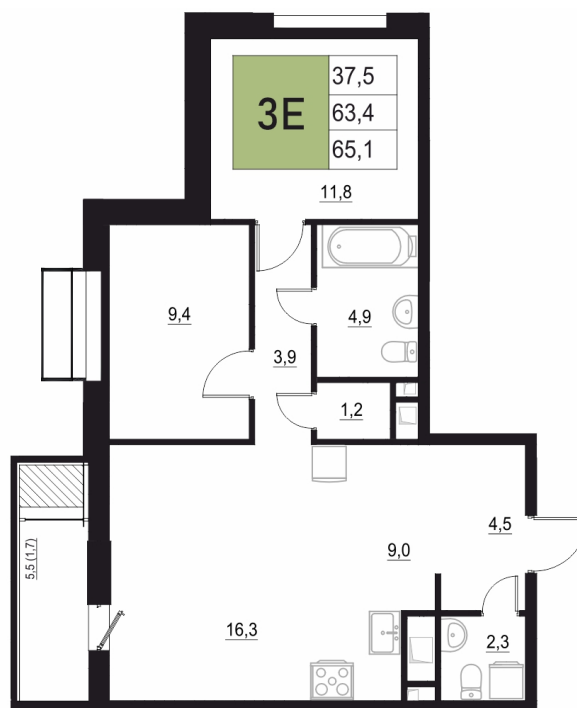

Номер: 172

3 КОМНАТНАЯ 65.1 м²

Отсканируйте QR-код
и смотрите на сайте
жквяземыпарк.рф

10 416 000 руб.

В ипотеку от 41 574 руб.

Корпус	1	Этаж	14
Секция	1	Сдача	3 кв. 2027

27.06.2026 10:54 (Мск)

Не является публичной офертой, цена может быть скорректирована.
Информация взята с сайта «жквяземыпарк.рф».

НА ЭТАЖЕ 14

3 КОМНАТНАЯ 65.1 м²

27.06.2026 10:54 (Мск)

Не является публичной офертой, цена может быть скорректирована.
Информация взята с сайта «жквземыпарк.рф».

НА ГЕНПЛАНЕ

3 КОМНАТНАЯ 65.1 м²

1

27.06.2026 10:54 (Мск)