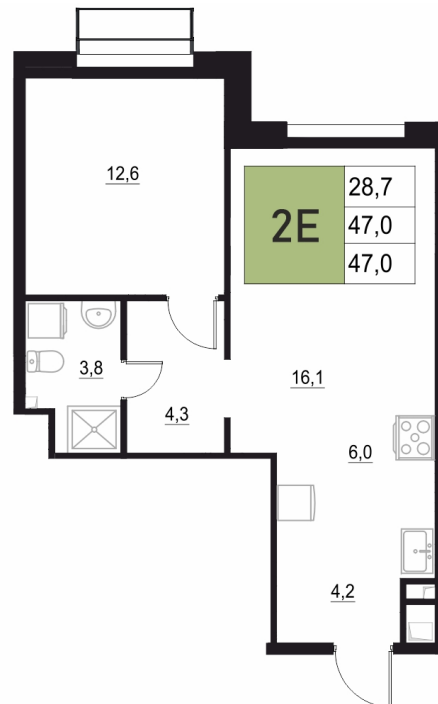

Номер: 301

2 КОМНАТНАЯ 47 М²

Отсканируйте QR-код
и смотрите на сайте
жквяземыпарк.рф

9 148 000 руб.

В ипотеку от 38 393 руб.

Корпус	1	Этаж	6
Секция	2	Сдача	3 кв. 2027

05.05.2026 15:06 (Мск)

Не является публичной офертой, цена может быть скорректирована. Информация взята с сайта «жквяземыпарк.рф»

НА ГЕНПЛАНЕ

2 КОМНАТНАЯ 47 м²

1

05.05.2026 15:06 (Мск)

Не является публичной офертой, цена может быть скорректирована. Информация взята с сайта «жквяземыпарк.рф»