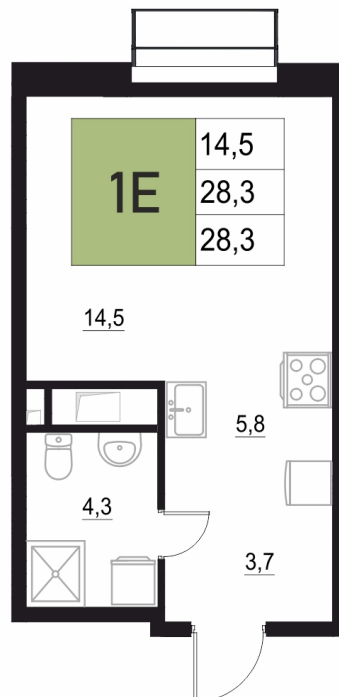

Номер: 215

## 28.3 м<sup>2</sup>

Отсканируйте QR-код  
и смотрите на сайте  
жквяземыпарк.рф

5 848 700 руб.

В ипотеку от 24 547 руб.

Корпус	1	Этаж	17
Секция	1	Сдача	3 кв. 2027

02.05.2026 11:24 (Мск)

Не является публичной офертой, цена может быть скорректирована. Информация взята с сайта «жквяземыпарк.рф»

# НА ЭТАЖЕ 17

1 КОМНАТНАЯ 28.3 м<sup>2</sup>

02.05.2026 11:24 (Мск)

Не является публичной офертой, цена может быть скорректирована. Информация взята с сайта «жквремяпарк.рф»