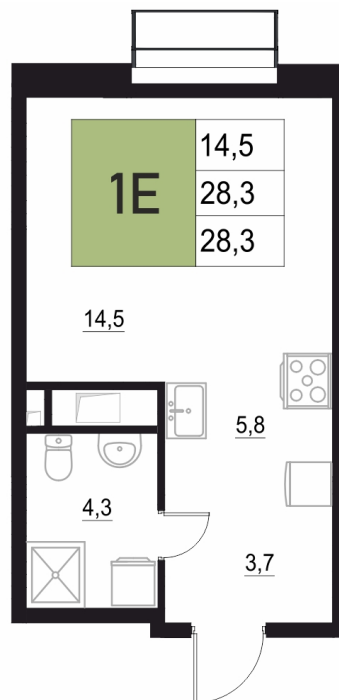

Номер: 215

1 КОМНАТНАЯ

28.3 м²

Отсканируйте QR-код
и смотрите на сайте
жквяземыпарк.рф

5 498 700 руб.

Корпус	1	Этаж	17
Секция	1	Сдача	1 кв. 2028

25.02.2026 03:41 (Мск)

Не является публичной офертой, цена может быть скорректирована. Информация взята с сайта «жквяземыпарк.рф»

НА ЭТАЖЕ 17

1 КОМНАТНАЯ 28.3 м²

25.02.2026 03:41 (Мск)

Не является публичной офертой, цена может быть скорректирована. Информация взята с сайта «жквяземыпарк.рф»

НА ГЕНПЛАНЕ

1 КОМНАТНАЯ 28.3 м²

1

25.02.2026 03:41 (Мск)