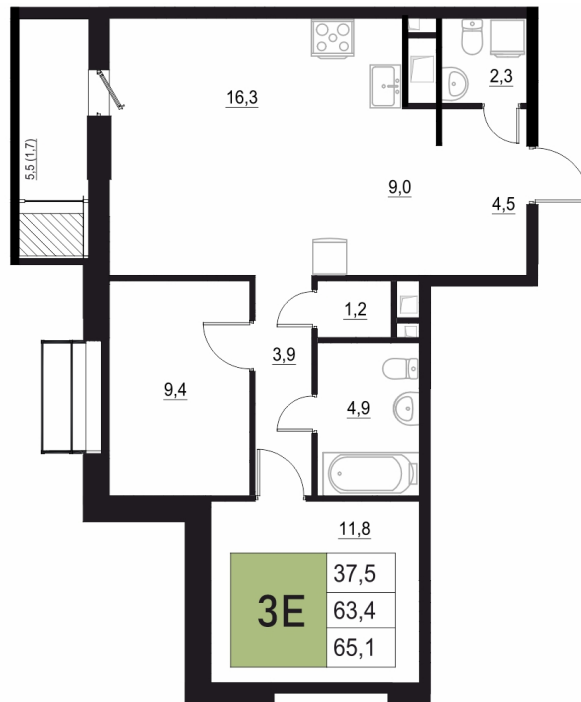

Номер: 87

3 КОМНАТНАЯ 65.1 М²

Отсканируйте QR-код
и смотрите на сайте
жквяземыпарк.рф

12 413 300 руб.

В ипотеку от 52 097 руб.

Корпус	2	Этаж	8
Секция	1	Сдача	3 кв. 2027

11.04.2026 03:27 (Мск)

Не является публичной офертой, цена может быть скорректирована. Информация взята с сайта «жквяземыпарк.рф»

НА ГЕНПЛАНЕ

2

3 КОМНАТНАЯ 65.1 м²

11.04.2026 03:27 (Мск)

Не является публичной офертой, цена может быть скорректирована. Информация взята с сайта «жквяземыпарк.рф»