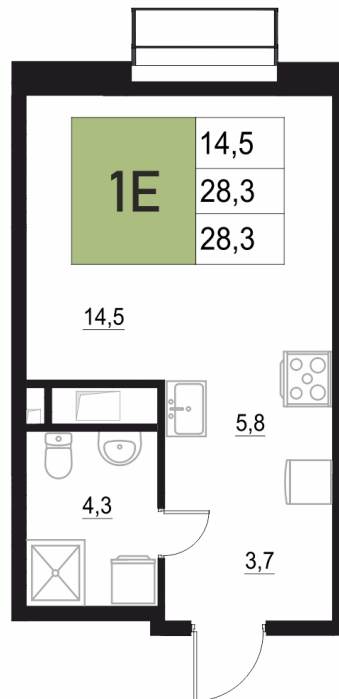

Номер: 19

1 КОМНАТНАЯ

28.3 м²

Отсканируйте QR-код
и смотрите на сайте
жквяземыпарк.рф

~~5 749 650 руб.~~

4 881 750 руб.

В ипотеку от 20 488 руб.

Корпус	2	Этаж	3
Секция	1	Сдача	3 кв. 2027

11.04.2026 01:36 (Мск)

Не является публичной офертой, цена может быть скорректирована. Информация взята с сайта «жквяземыпарк.рф»

НА ГЕНПЛАНЕ

2

1 КОМНАТНАЯ 28.3 м²

11.04.2026 01:36 (Мск)

Не является публичной офертой, цена может быть скорректирована. Информация взята с сайта «жквяземыпарк.рф»