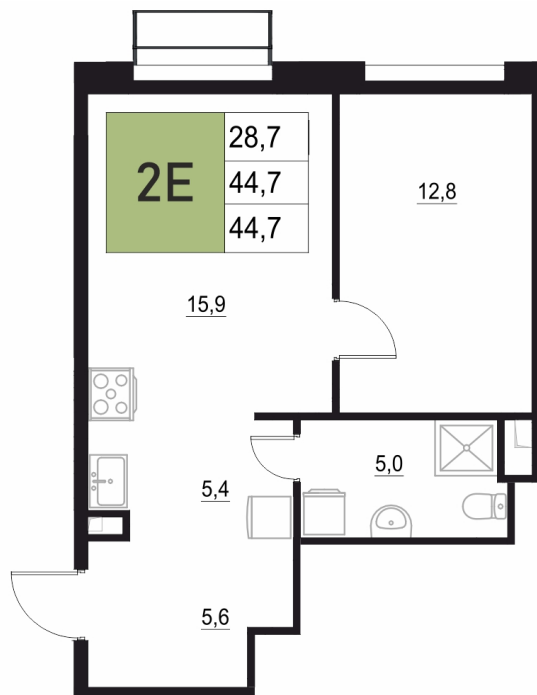

Номер: 314

2 КОМНАТНАЯ

44.7 м²

Отсканируйте QR-код
и смотрите на сайте
жквяземыпарк.рф

8 782 910 руб.

В ипотеку от 36 861 руб.

Корпус	1	Этаж	7
Секция	2	Сдача	3 кв. 2027

01.05.2026 09:35 (Мск)

Не является публичной офертой, цена может быть скорректирована. Информация взята с сайта «жквяземыпарк.рф»

НА ГЕНПЛАНЕ

2 КОМНАТНАЯ 44.7 м²

1

01.05.2026 09:35 (Мск)

Не является публичной офертой, цена может быть скорректирована. Информация взята с сайта «жквяземыпарк.рф»