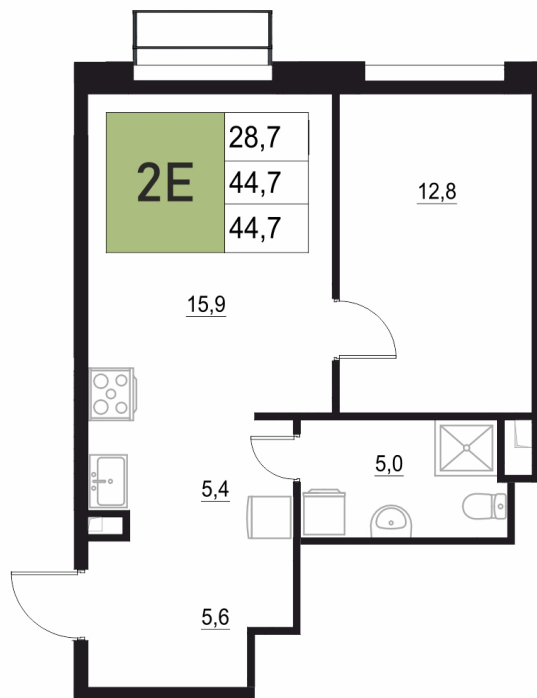

Номер: 314

# 2 КОМНАТНАЯ 44.7 м<sup>2</sup>

Отсканируйте QR-код  
и смотрите на сайте  
жквяземыпарк.рф

7 152 000 руб.

В ипотеку от 28 546 руб.

Корпус	1	Этаж	7
Секция	2	Сдача	3 кв. 2027

25.06.2026 07:34 (Мск)

Не является публичной офертой, цена может быть скорректирована.  
Информация взята с сайта «жквяземыпарк.рф».

# НА ГЕНПЛАНЕ

2 КОМНАТНАЯ 44.7 м<sup>2</sup>

1

25.06.2026 07:34 (Мск)

Не является публичной офертой, цена может быть скорректирована.  
Информация взята с сайта «жквяземыпарк.рф».