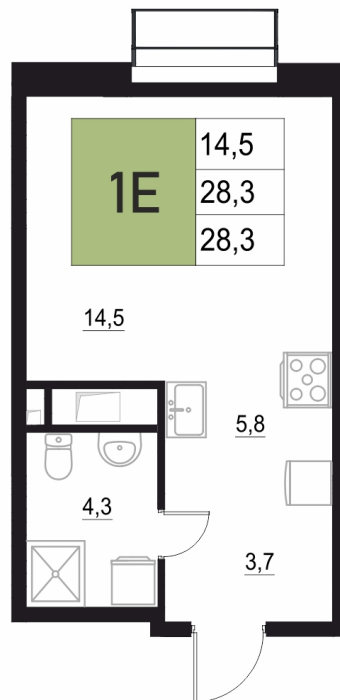

Номер: 299

1 КОМНАТНАЯ

28.3 м²

Отсканируйте QR-код
и смотрите на сайте
жквяземыпарк.рф

5 749 650 руб.

В ипотеку от 24 131 руб.

Корпус	1	Этаж	6
Секция	2	Сдача	3 кв. 2027

11.04.2026 05:23 (Мск)

Не является публичной офертой, цена может быть скорректирована. Информация взята с сайта «жквяземыпарк.рф»

НА ГЕНПЛАНЕ

1 КОМНАТНАЯ 28.3 м²

1

11.04.2026 05:23 (Мск)

Не является публичной офертой, цена может быть скорректирована. Информация взята с сайта «жквяземыпарк.рф»