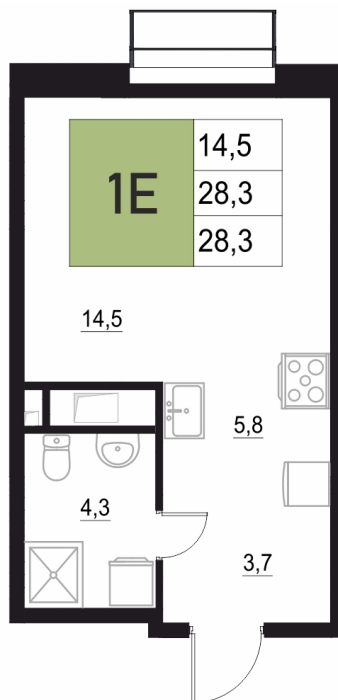

## 28.3 м<sup>2</sup>

Отсканируйте QR-код  
и смотрите на сайте  
жквяземыпарк.рф

5 292 100 руб.

В ипотеку от 22 211 руб.

|        |   |       |            |
|--------|---|-------|------------|
| Корпус | 1 | Этаж  | 8          |
| Секция | 2 | Сдача | 2 кв. 2028 |