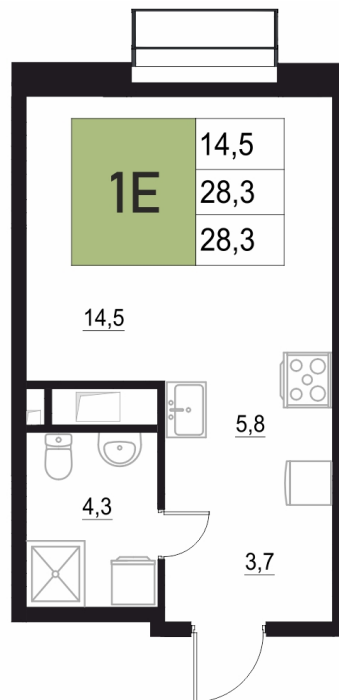

Номер: 327

1 КОМНАТНАЯ

28.3 м²

Отсканируйте QR-код
и смотрите на сайте
жквяземыпарк.рф

5 763 800 руб.

В ипотеку от 24 190 руб.

Корпус	1	Этаж	8
Секция	2	Сдача	3 кв. 2027

01.05.2026 02:39 (Мск)

Не является публичной офертой, цена может быть скорректирована. Информация взята с сайта «жквяземыпарк.рф»

НА ГЕНПЛАНЕ

1 КОМНАТНАЯ 28.3 м²

1

01.05.2026 02:39 (Мск)

Не является публичной офертой, цена может быть скорректирована. Информация взята с сайта «жквяземыпарк.рф»