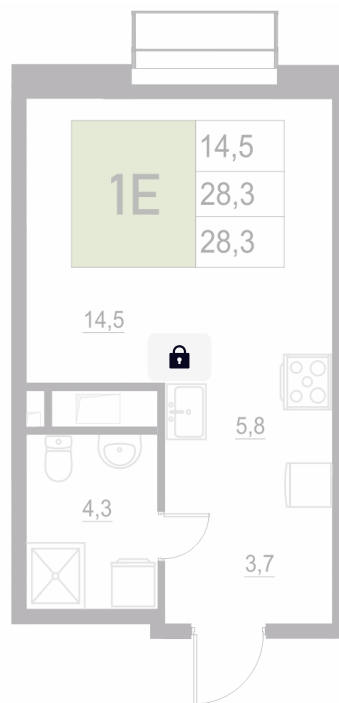

Номер: 327

1 КОМНАТНАЯ

28.3 м²

Отсканируйте QR-код
и смотрите на сайте
жквяземыпарк.рф

4 528 000 руб.

В ипотеку от 18 073 руб.

Корпус	1	Этаж	8
Секция	2	Сдача	3 кв. 2027

25.06.2026 16:02 (Мск)

Не является публичной офертой, цена может быть скорректирована.
Информация взята с сайта «жквяземыпарк.рф».

НА ГЕНПЛАНЕ

1 КОМНАТНАЯ 28.3 м²

1

25.06.2026 16:02 (Мск)

Не является публичной офертой, цена может быть скорректирована.
Информация взята с сайта «жквяземыпарк.рф».