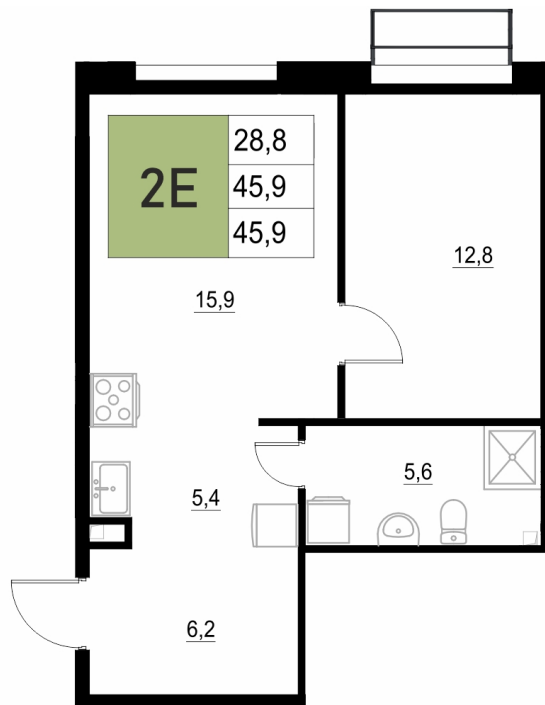

# 2 КОМНАТНАЯ 45.9 м<sup>2</sup>

Отсканируйте QR-код  
и смотрите на сайте  
жквяземыпарк.рф

8 945 600 руб.

В ипотеку от 37 544 руб.

Корпус	1	Этаж	2
Секция	2	Сдача	3 кв. 2027

11.04.2026 03:14 (Мск)

Не является публичной офертой, цена может быть скорректирована. Информация взята с сайта «жквяземыпарк.рф»

# НА ГЕНПЛАНЕ

2 КОМНАТНАЯ 45.9 м<sup>2</sup>

1

11.04.2026 03:14 (Мск)

Не является публичной офертой, цена может быть скорректирована. Информация взята с сайта «жквяземыпарк.рф»