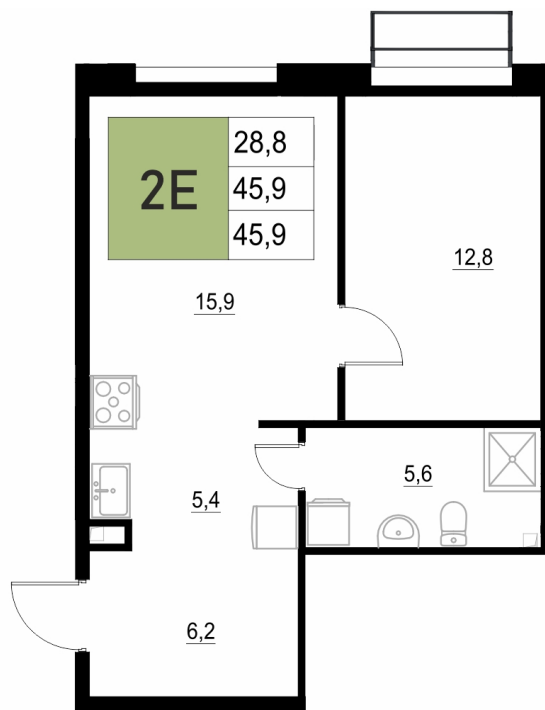

Номер: 244

2 КОМНАТНАЯ

45.9 м²

Отсканируйте QR-код
и смотрите на сайте
жквяземыпарк.рф

7 344 000 руб.

В ипотеку от 29 313 руб.

Корпус	1	Этаж	2
Секция	2	Сдача	3 кв. 2027

28.06.2026 22:36 (Мск)

Не является публичной офертой, цена может быть скорректирована.
Информация взята с сайта «жквяземыпарк.рф».

НА ГЕНПЛАНЕ

2 КОМНАТНАЯ 45.9 м²

1

28.06.2026 22:36 (Мск)

Не является публичной офертой, цена может быть скорректирована.
Информация взята с сайта «жквяземыпарк.рф».