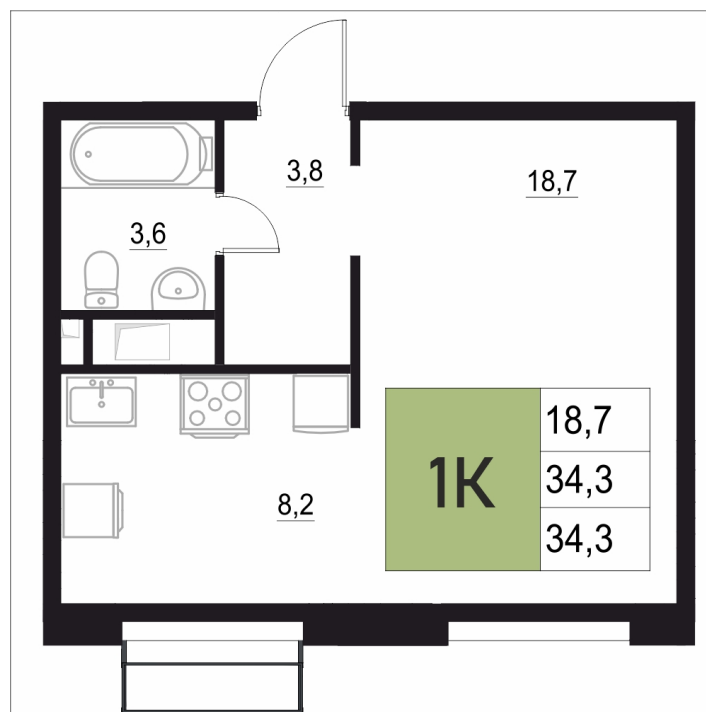

# 1 КОМНАТНАЯ 34.3 м<sup>2</sup>

Отсканируйте QR-код  
и смотрите на сайте  
жквяземыпарк.рф

6 879 800 руб.

В ипотеку от 28 874 руб.

Корпус	2	Этаж	8
Секция	2	Сдача	3 кв. 2027

27.06.2026 19:04 (Мск)

Не является публичной офертой, цена может быть скорректирована.  
Информация взята с сайта «жквяземыпарк.рф».