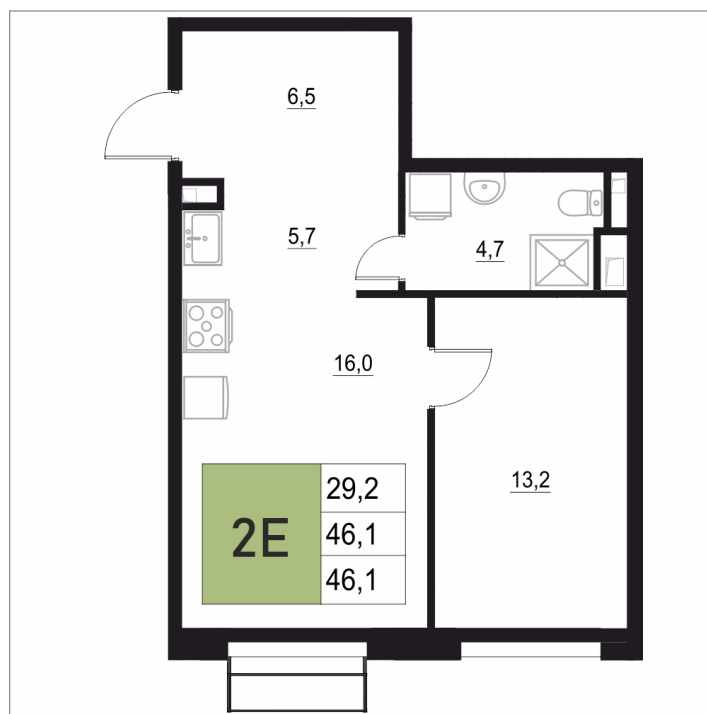

## 46.1 м<sup>2</sup>

Отсканируйте QR-код  
и смотрите на сайте  
жквяземыпарк.рф

7 376 000 руб.

В ипотеку от 29 441 руб.

Корпус	1	Этаж	12
Секция	1	Сдача	3 кв. 2027

27.06.2026 10:10 (Мск)

Не является публичной офертой, цена может быть скорректирована.  
Информация взята с сайта «жквяземыпарк.рф».