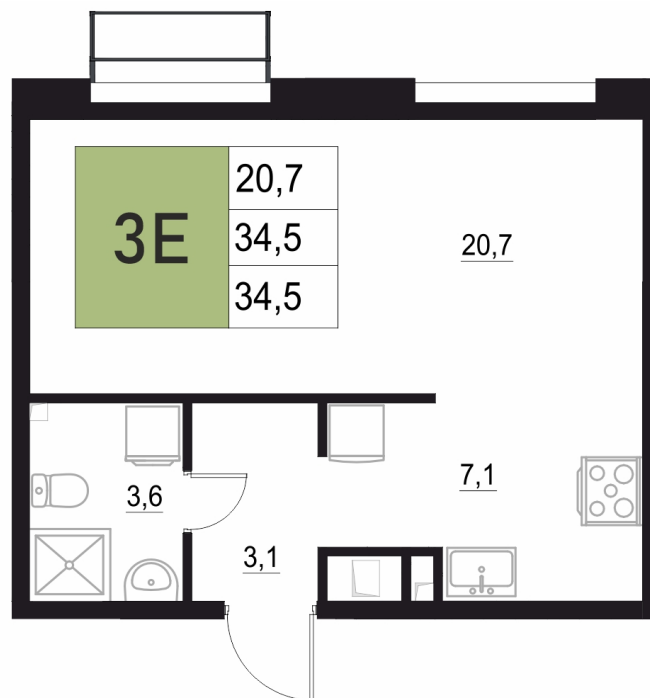

Номер: 65

1 КОМНАТНАЯ

34.5 м²

Отсканируйте QR-код
и смотрите на сайте
жквяземыпарк.рф

6 899 750 руб.

В ипотеку от 28 958 руб.

Корпус	2	Этаж	6
Секция	1	Сдача	3 кв. 2027

25.06.2026 16:11 (Мск)

Не является публичной офертой, цена может быть скорректирована.
Информация взята с сайта «жквяземыпарк.рф».

НА ГЕНПЛАНЕ

2

1 КОМНАТНАЯ 34.5 м²

25.06.2026 16:11 (Мск)

Не является публичной офертой, цена может быть скорректирована.
Информация взята с сайта «жквяземыпарк.рф».