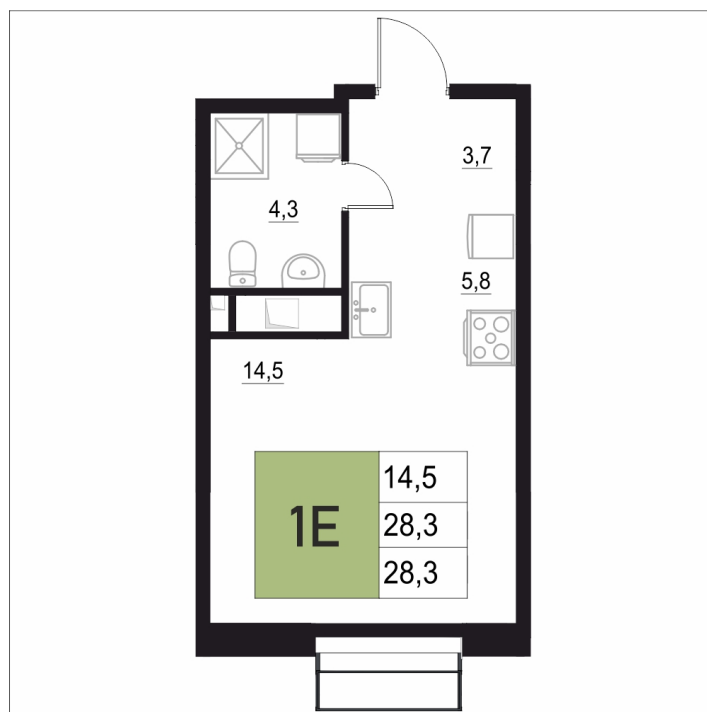

Номер: 268

1 КОМНАТНАЯ

28.3 м²

Отсканируйте QR-код
и смотрите на сайте
жквяземыпарк.рф

5 749 650 руб.

В ипотеку от 24 131 руб.

Корпус	2	Этаж	4
Секция	2	Сдача	3 кв. 2027

24.06.2026 02:12 (Мск)

Не является публичной офертой, цена может быть скорректирована.
Информация взята с сайта «жквяземыпарк.рф».

НА ГЕНПЛАНЕ

2

1 КОМНАТНАЯ 28.3 м²

24.06.2026 02:12 (Мск)

Не является публичной офертой, цена может быть скорректирована.
Информация взята с сайта «жквяземыпарк.рф».