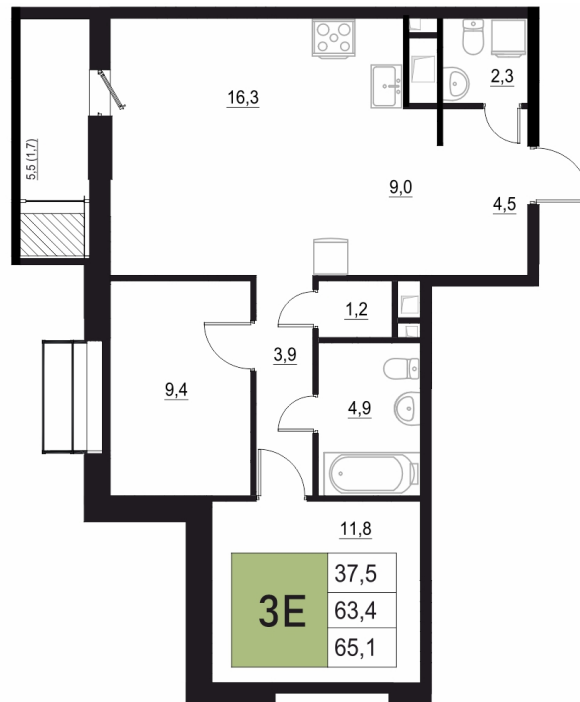

Номер: 101

3 КОМНАТНАЯ 65.1 М²

Отсканируйте QR-код
и смотрите на сайте
жквяземыпарк.рф

12 413 300 руб.

В ипотеку от 52 097 руб.

Корпус	2	Этаж	9
Секция	1	Сдача	3 кв. 2027

05.05.2026 13:53 (Мск)

Не является публичной офертой, цена может быть скорректирована. Информация взята с сайта «жквяземыпарк.рф»

НА ГЕНПЛАНЕ

2

3 КОМНАТНАЯ 65.1 м²

05.05.2026 13:53 (Мск)

Не является публичной офертой, цена может быть скорректирована. Информация взята с сайта «жквяземыпарк.рф»