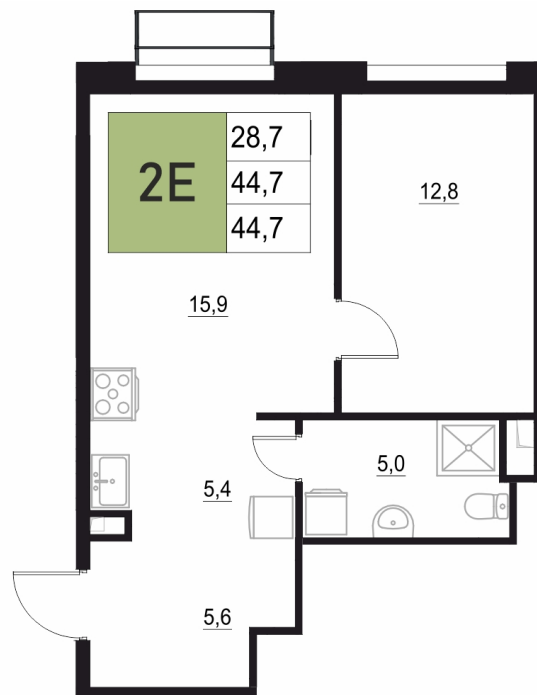

Номер: 440

2 КОМНАТНАЯ

44.7 м²

Отсканируйте QR-код
и смотрите на сайте
жквяземыпарк.рф

8 841 020 руб.

В ипотеку от 37 105 руб.

Корпус	1	Этаж	16
Секция	2	Сдача	3 кв. 2027

05.05.2026 13:49 (Мск)

Не является публичной офертой, цена может быть скорректирована. Информация взята с сайта «жквяземыпарк.рф»

НА ГЕНПЛАНЕ

2 КОМНАТНАЯ 44.7 м²

1

05.05.2026 13:49 (Мск)

Не является публичной офертой, цена может быть скорректирована. Информация взята с сайта «жквяземыпарк.рф»