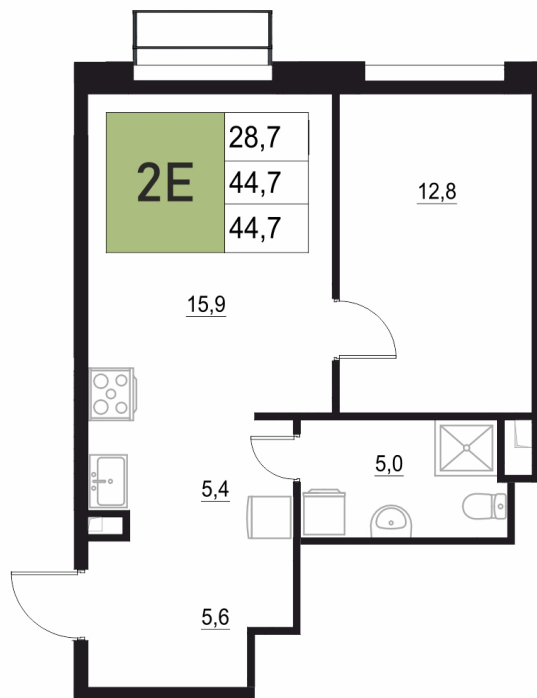

Номер: 440

2 КОМНАТНАЯ

44.7 М²

Отсканируйте QR-код
и смотрите на сайте
жквяземыпарк.рф

7 152 000 руб.

В ипотеку от 28 546 руб.

Корпус	1	Этаж	16
Секция	2	Сдача	3 кв. 2027

27.06.2026 06:10 (Мск)

Не является публичной офертой, цена может быть скорректирована.
Информация взята с сайта «жквяземыпарк.рф».

НА ГЕНПЛАНЕ

2 КОМНАТНАЯ 44.7 м²

1

27.06.2026 06:10 (Мск)

Не является публичной офертой, цена может быть скорректирована.
Информация взята с сайта «жквяземыпарк.рф».