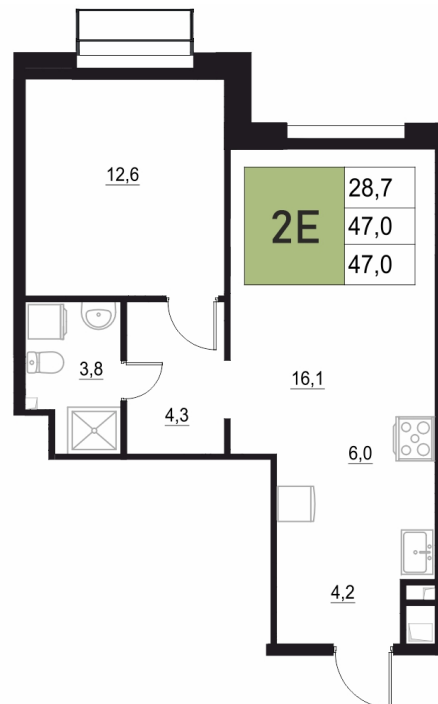

Номер: 329

2 КОМНАТНАЯ 47 м²

Отсканируйте QR-код
и смотрите на сайте
жквяземыпарк.рф

7 520 000 руб.

В ипотеку от 30 015 руб.

Корпус	1	Этаж	8
Секция	2	Сдача	3 кв. 2027

19.06.2026 15:59 (Мск)

Не является публичной офертой, цена может быть скорректирована.
Информация взята с сайта «жквяземыпарк.рф».

НА ГЕНПЛАНЕ

2 КОМНАТНАЯ 47 м²

1

19.06.2026 15:59 (Мск)

Не является публичной офертой, цена может быть скорректирована.
Информация взята с сайта «жквяземыпарк.рф».