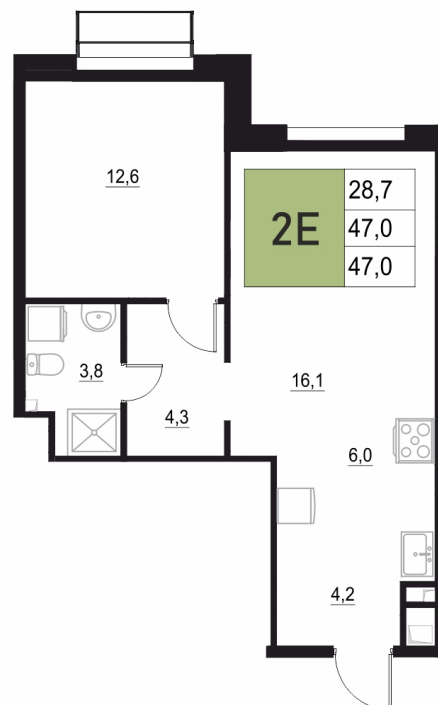

Номер: 329

2 КОМНАТНАЯ 47 м²

Отсканируйте QR-код
и смотрите на сайте
жквяземыпарк.рф

9 209 100 руб.

В ипотеку от 38 650 руб.

Корпус	1	Этаж	8
Секция	2	Сдача	3 кв. 2027

11.04.2026 05:22 (Мск)

Не является публичной офертой, цена может быть скорректирована. Информация взята с сайта «жквяземыпарк.рф»

НА ГЕНПЛАНЕ

2 КОМНАТНАЯ 47 м²

1

11.04.2026 05:22 (Мск)

Не является публичной офертой, цена может быть скорректирована. Информация взята с сайта «жквяземыпарк.рф»