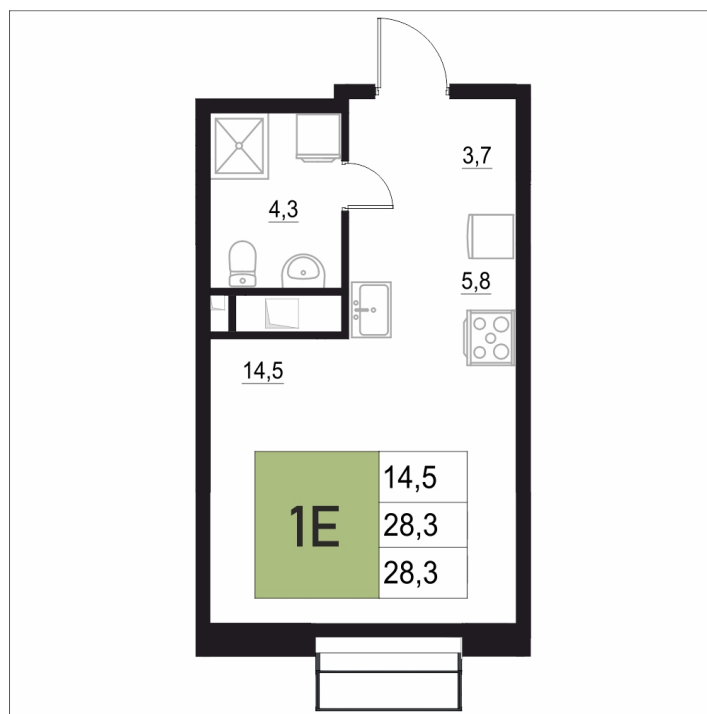

Номер: 100

1 КОМНАТНАЯ

28.3 м²

Отсканируйте QR-код
и смотрите на сайте
жквяземыпарк.рф

5 763 800 руб.

В ипотеку от 24 190 руб.

Корпус	2	Этаж	9
Секция	1	Сдача	3 кв. 2027

25.06.2026 13:16 (Мск)

Не является публичной офертой, цена может быть скорректирована.
Информация взята с сайта «жквяземыпарк.рф».

НА ГЕНПЛАНЕ

2

1 КОМНАТНАЯ 28.3 м²

25.06.2026 13:16 (Мск)

Не является публичной офертой, цена может быть скорректирована.
Информация взята с сайта «жквяземыпарк.рф».