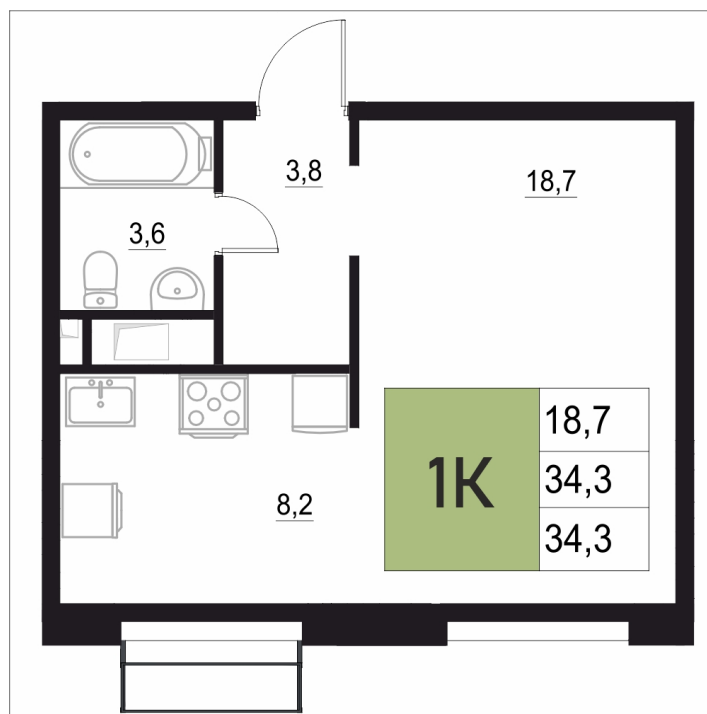

## 34.3 м<sup>2</sup>

Отсканируйте QR-код  
и смотрите на сайте  
жквяземыпарк.рф

6 879 800 руб.

В ипотеку от 28 874 руб.

Корпус	2	Этаж	13
Секция	1	Сдача	3 кв. 2027

28.06.2026 02:01 (Мск)

Не является публичной офертой, цена может быть скорректирована.  
Информация взята с сайта «жквяземыпарк.рф».