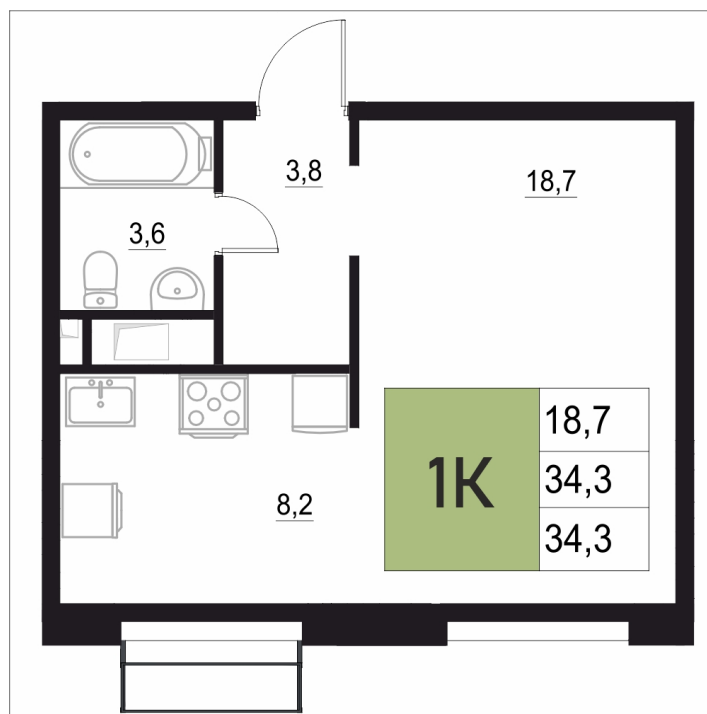

Номер: 376

1 КОМНАТНАЯ

34.3 м²

Отсканируйте QR-код
и смотрите на сайте
жквяземыпарк.рф

6 879 800 руб.

В ипотеку от 28 874 руб.

Корпус	2	Этаж	11
Секция	2	Сдача	3 кв. 2027

24.06.2026 01:19 (Мск)

Не является публичной офертой, цена может быть скорректирована.
Информация взята с сайта «жквяземыпарк.рф».

НА ГЕНПЛАНЕ

2

1 КОМНАТНАЯ 34.3 м²

24.06.2026 01:19 (Мск)

Не является публичной офертой, цена может быть скорректирована.
Информация взята с сайта «жквяземыпарк.рф».