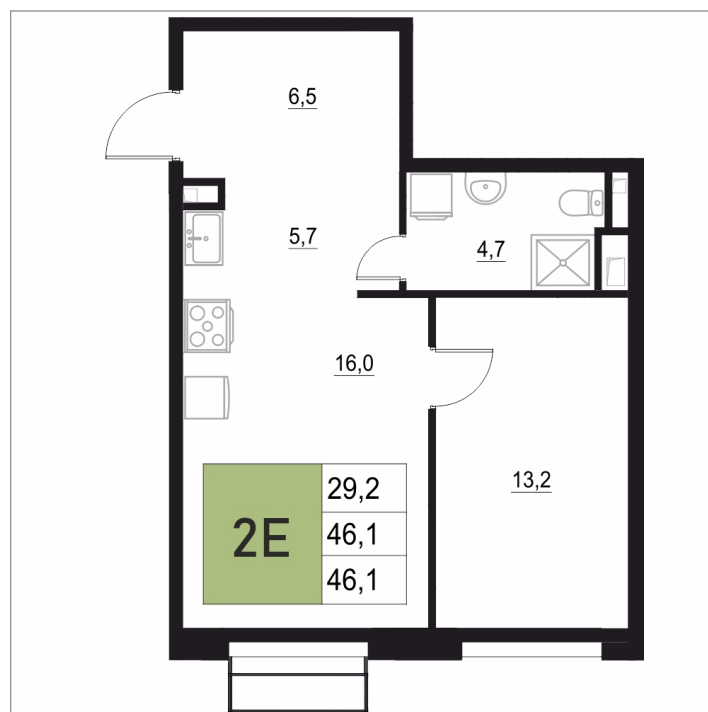

Номер: 323

2 КОМНАТНАЯ

46.1 м²

Отсканируйте QR-код
и смотрите на сайте
жквяземыпарк.рф

7 376 000 руб.

В ипотеку от 29 441 руб.

Корпус	1	Этаж	8
Секция	2	Сдача	3 кв. 2027

25.06.2026 17:05 (Мск)

Не является публичной офертой, цена может быть скорректирована.
Информация взята с сайта «жквяземыпарк.рф».

НА ГЕНПЛАНЕ

2 КОМНАТНАЯ 46.1 м²

1

25.06.2026 17:05 (Мск)

Не является публичной офертой, цена может быть скорректирована.
Информация взята с сайта «жквяземыпарк.рф».