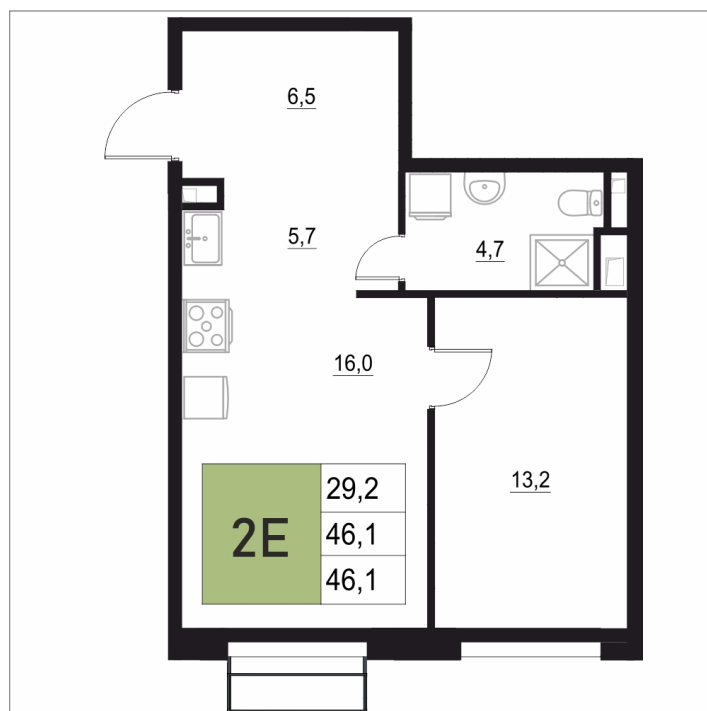

Номер: 323

2 КОМНАТНАЯ

46.1 м²

Отсканируйте QR-код
и смотрите на сайте
жквяземыпарк.рф

9 042 330 руб.

В ипотеку от 37 950 руб.

| | | | |
|--------|---|-------|------------|
| Корпус | 1 | Этаж | 8 |
| Секция | 2 | Сдача | 3 кв. 2027 |

05.05.2026 13:53 (Мск)

Не является публичной офертой, цена может быть скорректирована. Информация взята с сайта «жквяземыпарк.рф»

НА ГЕНПЛАНЕ 1

2 КОМНАТНАЯ 46.1 м²

05.05.2026 13:53 (Мск)

Не является публичной офертой, цена может быть скорректирована. Информация взята с сайта «жквяземыпарк.рф»