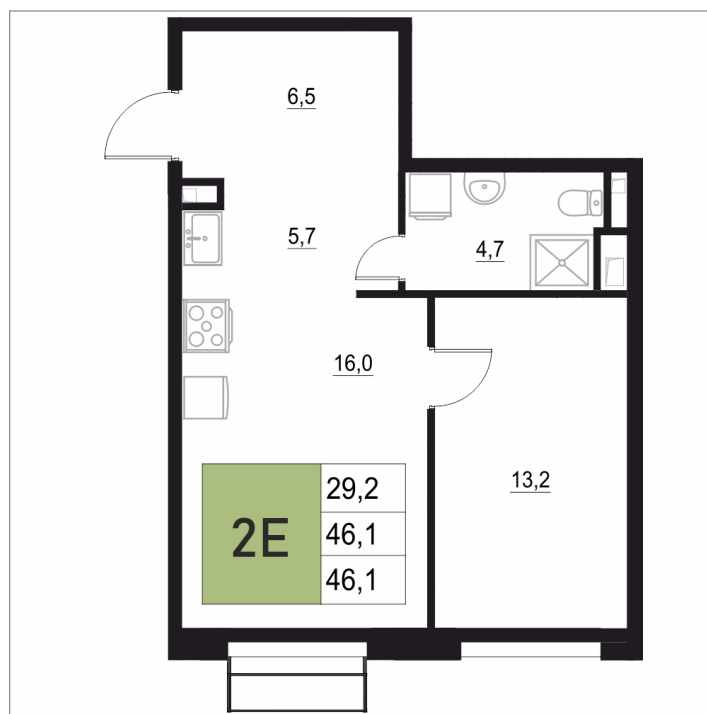

Номер: 113

2 КОМНАТНАЯ 46.1 м²

Отсканируйте QR-код
и смотрите на сайте
жквяземыпарк.рф

7 376 000 руб.

В ипотеку от 29 441 руб.

Корпус	1	Этаж	10
Секция	1	Сдача	3 кв. 2027

24.06.2026 05:35 (Мск)

Не является публичной офертой, цена может быть скорректирована.
Информация взята с сайта «жквяземыпарк.рф».

НА ГЕНПЛАНЕ

2 КОМНАТНАЯ 46.1 м²

1

24.06.2026 05:35 (Мск)

Не является публичной офертой, цена может быть скорректирована.
Информация взята с сайта «жквяземыпарк.рф».