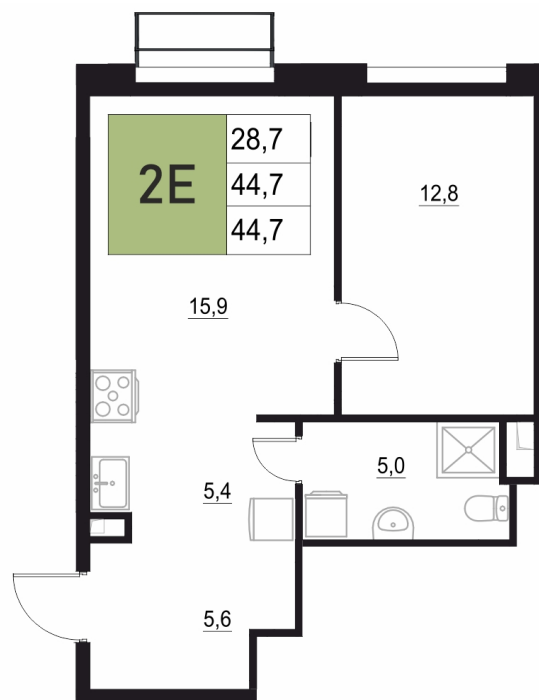

Номер: 174

2 КОМНАТНАЯ

44.7 м²

Отсканируйте QR-код
и смотрите на сайте
жквяземыпарк.рф

7 152 000 руб.

В ипотеку от 28 546 руб.

Корпус	1	Этаж	14
Секция	1	Сдача	3 кв. 2027

27.06.2026 19:10 (Мск)

Не является публичной офертой, цена может быть скорректирована.
Информация взята с сайта «жквяземыпарк.рф».

НА ЭТАЖЕ 14

2 КОМНАТНАЯ 44.7 м²

27.06.2026 19:10 (Мск)

Не является публичной офертой, цена может быть скорректирована.
Информация взята с сайта «жквземыпарк.рф».

НА ГЕНПЛАНЕ 1

2 КОМНАТНАЯ 44.7 м²

27.06.2026 19:10 (Мск)

Не является публичной офертой, цена может быть скорректирована.
Информация взята с сайта «жквяземыпарк.рф».