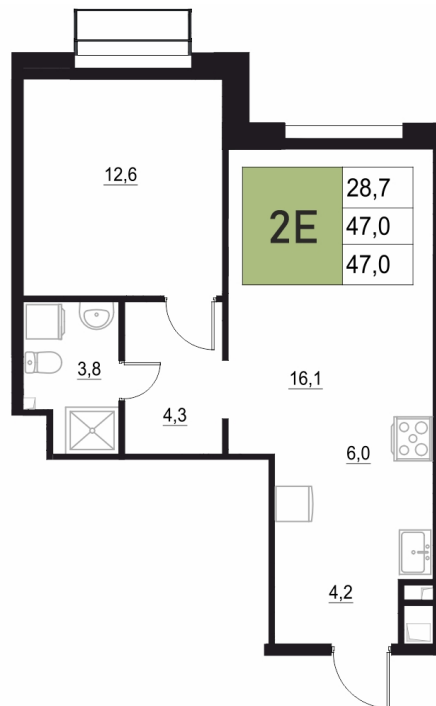

Номер: 287

2 КОМНАТНАЯ 47 м²

Отсканируйте QR-код
и смотрите на сайте
жквяземыпарк.рф

7 520 000 руб.

В ипотеку от 30 015 руб.

Корпус	1	Этаж	5
Секция	2	Сдача	3 кв. 2027

19.06.2026 17:24 (Мск)

Не является публичной офертой, цена может быть скорректирована.
Информация взята с сайта «жквяземыпарк.рф».

НА ГЕНПЛАНЕ

2 КОМНАТНАЯ 47 м²

1

19.06.2026 17:24 (Мск)

Не является публичной офертой, цена может быть скорректирована.
Информация взята с сайта «жквяземыпарк.рф».