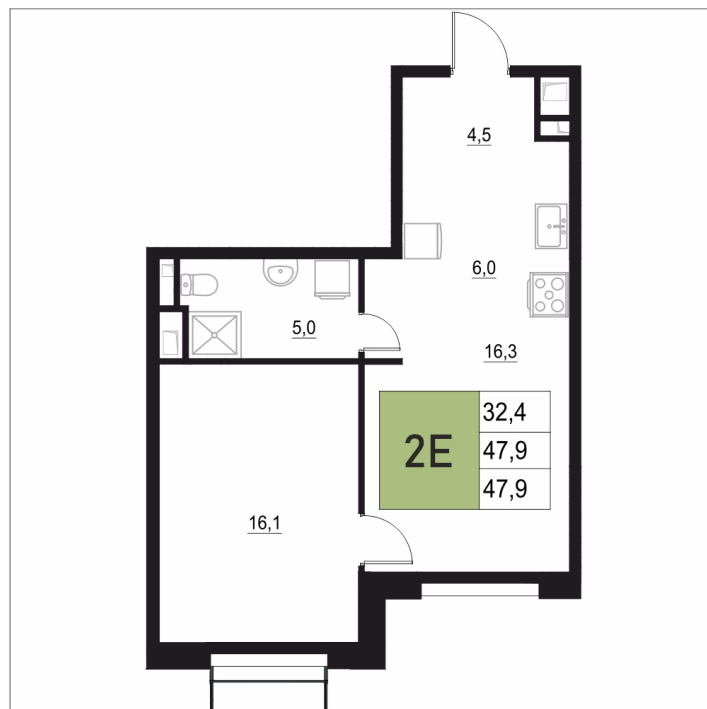

Номер: 28

2 КОМНАТНАЯ 47.9 м²

Отсканируйте QR-код
и смотрите на сайте
жквяземыпарк.рф

9 313 600 руб.

В ипотеку от 39 088 руб.

Корпус	1	Этаж	3
Секция	1	Сдача	3 кв. 2027

11.04.2026 01:39 (Мск)

Не является публичной офертой, цена может быть скорректирована. Информация взята с сайта «жквяземыпарк.рф»

НА ГЕНПЛАНЕ

2 КОМНАТНАЯ 47.9 м²

1

11.04.2026 01:39 (Мск)

Не является публичной офертой, цена может быть скорректирована. Информация взята с сайта «жквяземыпарк.рф»