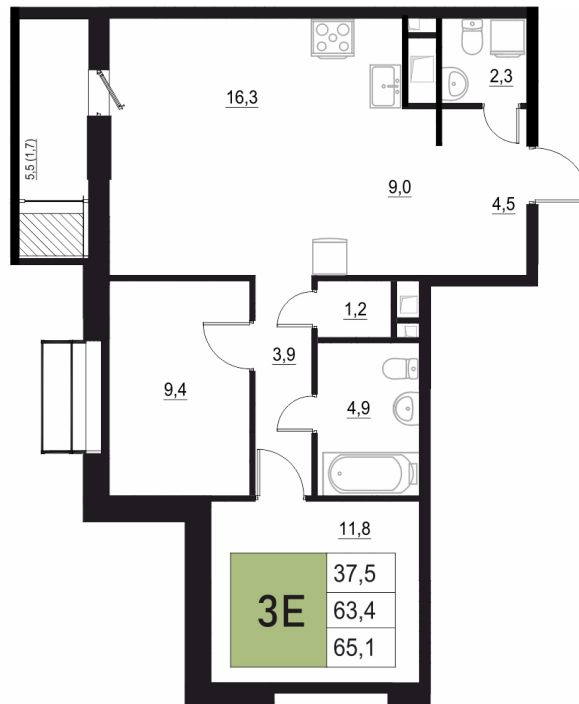

Номер: 171

3 КОМНАТНАЯ 65.1 М²

Отсканируйте QR-код
и смотрите на сайте
жквяземыпарк.рф

12 413 300 руб.

В ипотеку от 52 097 руб.

Корпус	2	Этаж	14
Секция	1	Сдача	3 кв. 2027

22.04.2026 11:59 (Мск)

Не является публичной офертой, цена может быть скорректирована. Информация взята с сайта «жквяземыпарк.рф»

НА ГЕНПЛАНЕ

2

3 КОМНАТНАЯ 65.1 м²

22.04.2026 11:59 (Мск)

Не является публичной офертой, цена может быть скорректирована. Информация взята с сайта «жквяземыпарк.рф»