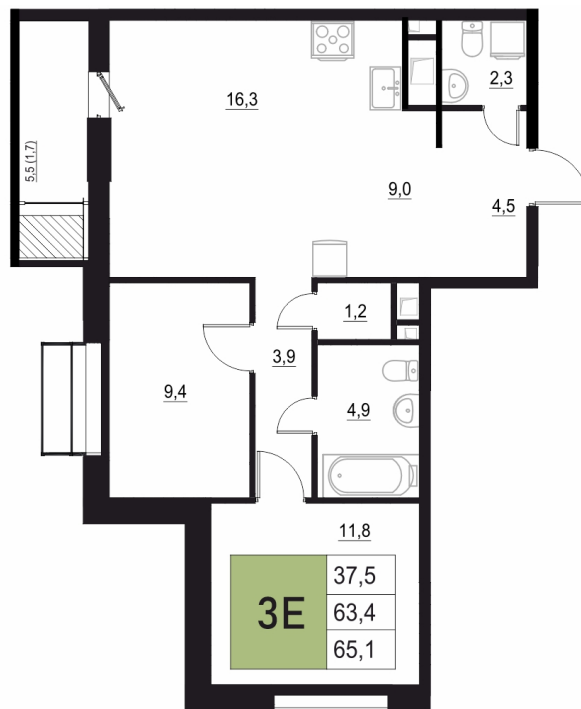

Номер: 339

3 КОМНАТНАЯ 65.1 м²

Отсканируйте QR-код
и смотрите на сайте
жквяземыпарк.рф

12 413 300 руб.

В ипотеку от 52 097 руб.

Корпус	2	Этаж	9
Секция	2	Сдача	3 кв. 2027

27.06.2026 22:23 (Мск)

Не является публичной офертой, цена может быть скорректирована.
Информация взята с сайта «жквяземыпарк.рф».

НА ГЕНПЛАНЕ

2

3 КОМНАТНАЯ 65.1 м²

27.06.2026 22:23 (Мск)

Не является публичной офертой, цена может быть скорректирована.
Информация взята с сайта «жквяземыпарк.рф».