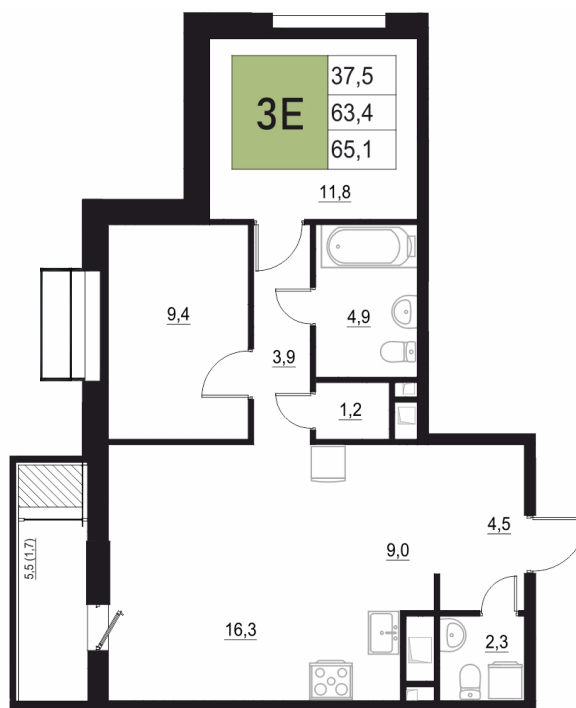

Номер: 214

# 3 КОМНАТНАЯ 65.1 м<sup>2</sup>

Отсканируйте QR-код  
и смотрите на сайте  
жквяземыпарк.рф

10 416 000 руб.

В ипотеку от 41 574 руб.

Корпус	1	Этаж	17
Секция	1	Сдача	3 кв. 2027

28.06.2026 01:03 (Мск)

Не является публичной офертой, цена может быть скорректирована.  
Информация взята с сайта «жквяземыпарк.рф».

# НА ЭТАЖЕ 17

3 КОМНАТНАЯ 65.1 м<sup>2</sup>

28.06.2026 01:03 (Мск)

Не является публичной офертой, цена может быть скорректирована.  
Информация взята с сайта «жквземыпарк.рф».