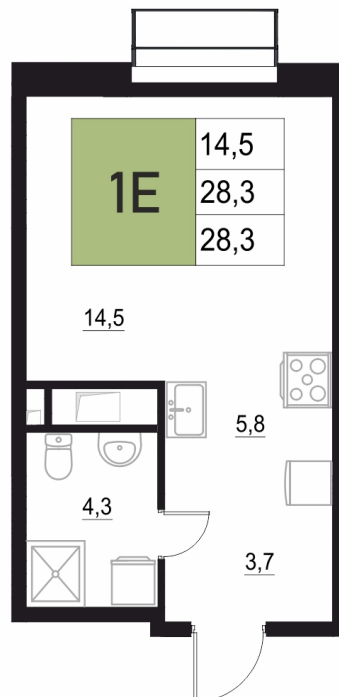

Номер: 75

1 КОМНАТНАЯ

28.3 м²

Отсканируйте QR-код
и смотрите на сайте
жквяземыпарк.рф

5 763 800 руб.

В ипотеку от 24 190 руб.

Корпус	2	Этаж	7
Секция	1	Сдача	3 кв. 2027

10.04.2026 21:21 (Мск)

Не является публичной офертой, цена может быть скорректирована. Информация взята с сайта «жквяземыпарк.рф»

НА ГЕНПЛАНЕ

2

1 КОМНАТНАЯ 28.3 м²

10.04.2026 21:21 (Мск)

Не является публичной офертой, цена может быть скорректирована. Информация взята с сайта «жквяземыпарк.рф»