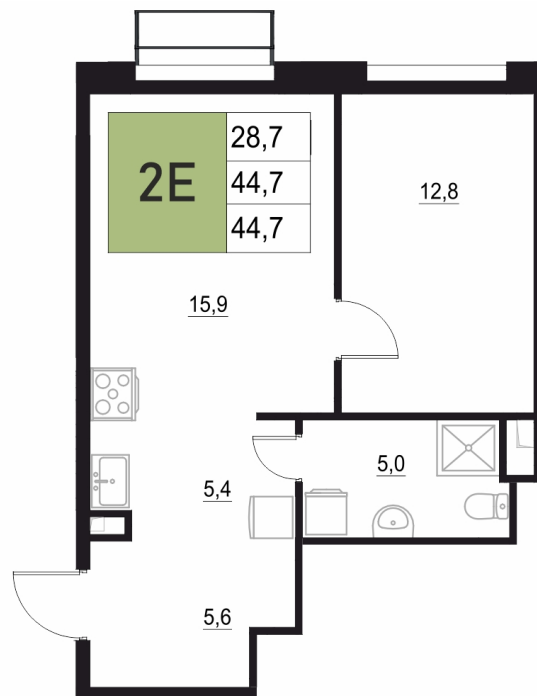

Номер: 230

2 КОМНАТНАЯ 44.7 м²

Отсканируйте QR-код
и смотрите на сайте
жквземыпарк.рф

8 841 020 руб.

В ипотеку от 37 105 руб.

Корпус	2	Этаж	18
Секция	1	Сдача	3 кв. 2027

25.06.2026 05:12 (Мск)

Не является публичной офертой, цена может быть скорректирована.
Информация взята с сайта «жквземыпарк.рф».

НА ГЕНПЛАНЕ

2

2 КОМНАТНАЯ 44.7 м²

25.06.2026 05:12 (Мск)

Не является публичной офертой, цена может быть скорректирована.
Информация взята с сайта «жквяземыпарк.рф».