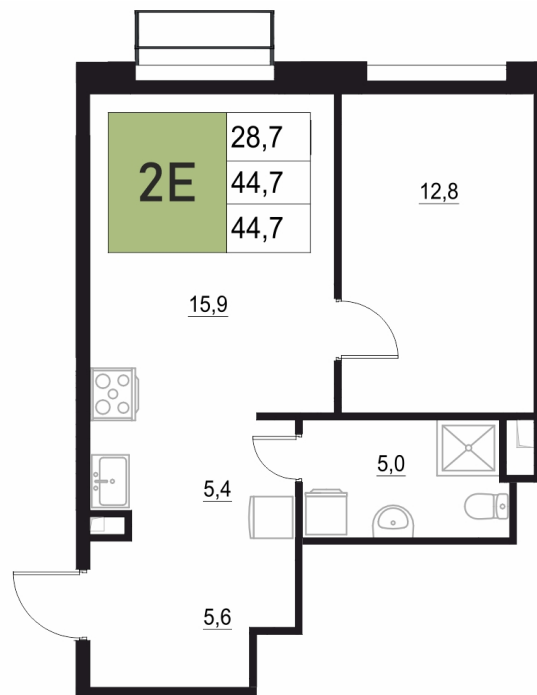

Номер: 230

2 КОМНАТНАЯ

44.7 м²

Отсканируйте QR-код
и смотрите на сайте
жквяземыпарк.рф

8 841 020 руб.

В ипотеку от 37 105 руб.

Корпус	2	Этаж	18
Секция	1	Сдача	3 кв. 2027

05.05.2026 15:15 (Мск)

Не является публичной офертой, цена может быть скорректирована. Информация взята с сайта «жквяземыпарк.рф»

НА ГЕНПЛАНЕ

2

2 КОМНАТНАЯ 44.7 м²

05.05.2026 15:15 (Мск)

Не является публичной офертой, цена может быть скорректирована. Информация взята с сайта «жквяземыпарк.рф»