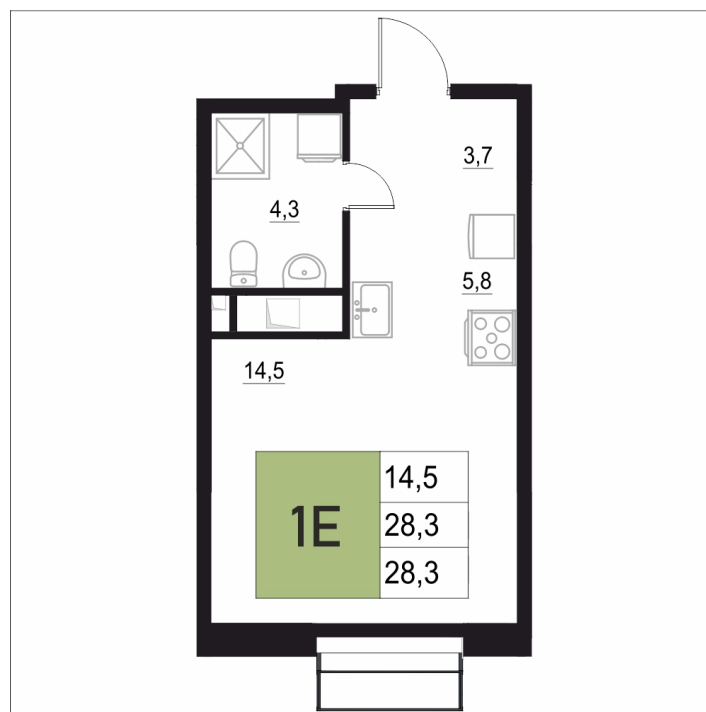

Номер: 296

1 КОМНАТНАЯ

28.3 м²

Отсканируйте QR-код
и смотрите на сайте
жквяземыпарк.рф

5 749 650 руб.

В ипотеку от 24 131 руб.

Корпус	2	Этаж	6
Секция	2	Сдача	3 кв. 2027

25.06.2026 16:11 (Мск)

Не является публичной офертой, цена может быть скорректирована.
Информация взята с сайта «жквяземыпарк.рф».

НА ГЕНПЛАНЕ

2

1 КОМНАТНАЯ 28.3 м²

25.06.2026 16:11 (Мск)

Не является публичной офертой, цена может быть скорректирована.
Информация взята с сайта «жквяземыпарк.рф».