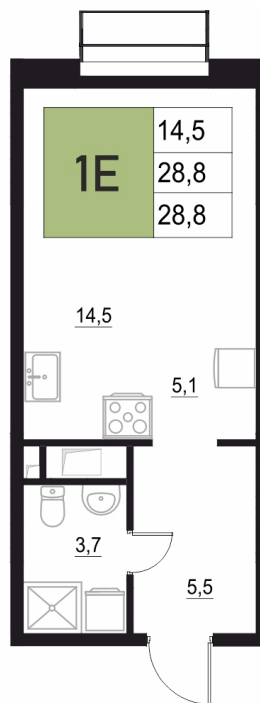

Номер: 64

1 КОМНАТНАЯ

28.8 м²

Отсканируйте QR-код
и смотрите на сайте
жквяземыпарк.рф

5 842 400 руб.

В ипотеку от 24 520 руб.

Корпус	2	Этаж	6
Секция	1	Сдача	3 кв. 2027

27.06.2026 16:09 (Мск)

Не является публичной офертой, цена может быть скорректирована.
Информация взята с сайта «жквяземыпарк.рф».

НА ГЕНПЛАНЕ

2

1 КОМНАТНАЯ 28.8 м²

27.06.2026 16:09 (Мск)

Не является публичной офертой, цена может быть скорректирована.
Информация взята с сайта «жквяземыпарк.рф».