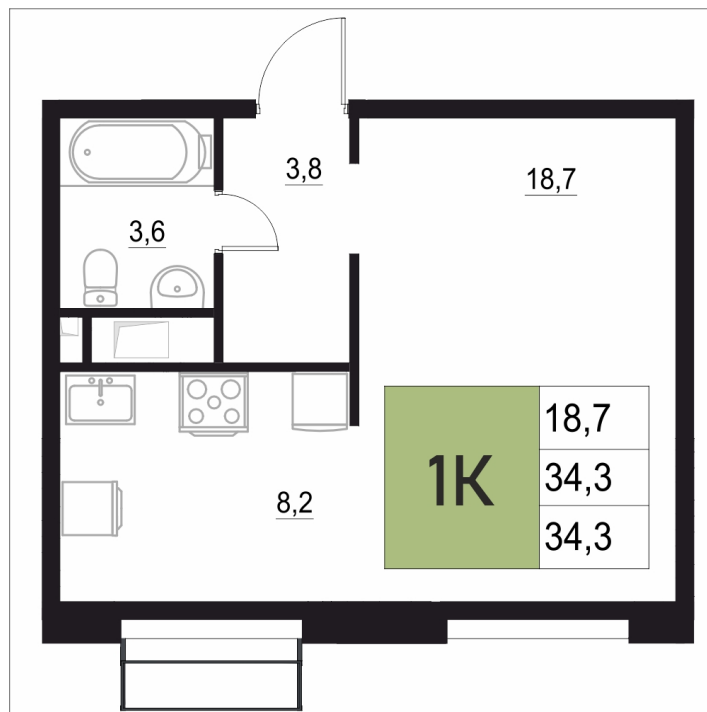

Номер: 418

1 КОМНАТНАЯ

34.3 м²

Отсканируйте QR-код
и смотрите на сайте
жквяземыпарк.рф

6 879 800 руб.

В ипотеку от 28 874 руб.

Корпус	2	Этаж	14
Секция	2	Сдача	3 кв. 2027

24.06.2026 07:27 (Мск)

Не является публичной офертой, цена может быть скорректирована.
Информация взята с сайта «жквяземыпарк.рф».

НА ГЕНПЛАНЕ

2

1 КОМНАТНАЯ 34.3 м²

24.06.2026 07:27 (Мск)

Не является публичной офертой, цена может быть скорректирована.
Информация взята с сайта «жквяземыпарк.рф».