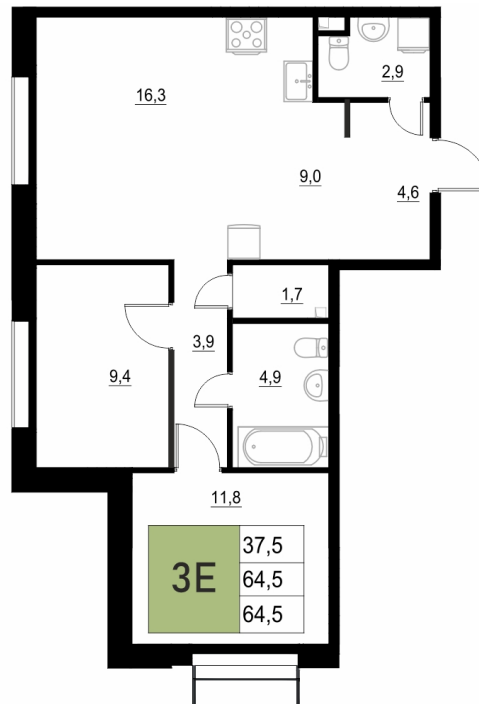

# 3 КОМНАТНАЯ 64.5 М<sup>2</sup>

Отсканируйте QR-код  
и смотрите на сайте  
жквяземыпарк.рф

12 206 750 руб.

В ипотеку от 51 230 руб.

Корпус	2	Этаж	2
Секция	1	Сдача	3 кв. 2027

11.04.2026 03:09 (Мск)

Не является публичной офертой, цена может быть скорректирована. Информация взята с сайта «жквяземыпарк.рф»