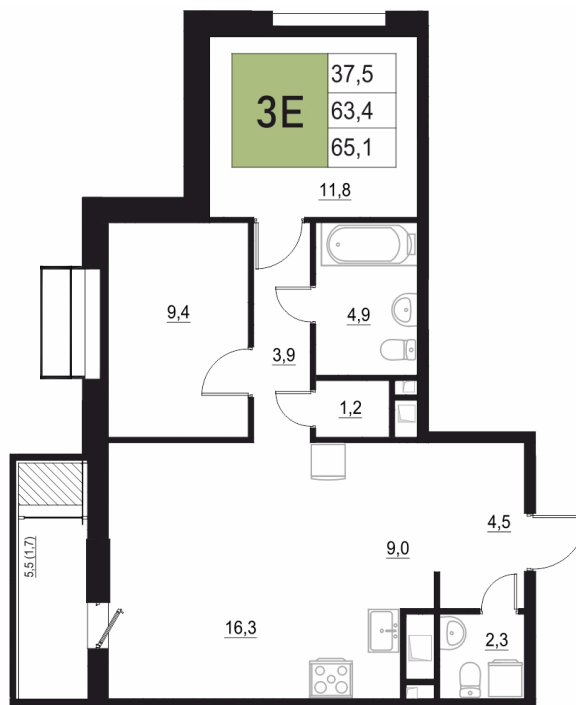

Номер: 396

3 КОМНАТНАЯ 65.1 м²

Отсканируйте QR-код
и смотрите на сайте
жквяземыпарк.рф

12 413 300 руб.

В ипотеку от 52 097 руб.

Корпус	2	Этаж	13
Секция	2	Сдача	3 кв. 2027

15.04.2026 07:35 (Мск)

Не является публичной офертой, цена может быть скорректирована. Информация взята с сайта «жквяземыпарк.рф»

НА ГЕНПЛАНЕ

2

3 КОМНАТНАЯ 65.1 м²

15.04.2026 07:35 (Мск)

Не является публичной офертой, цена может быть скорректирована. Информация взята с сайта «жквяземыпарк.рф»