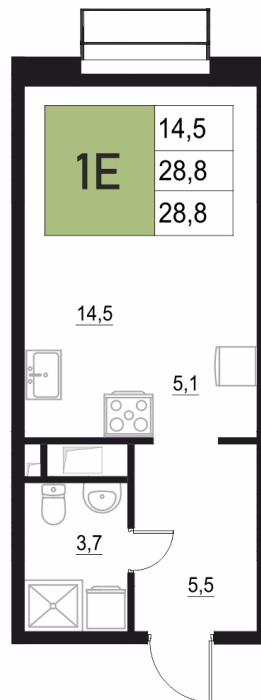

Номер: 372

1 КОМНАТНАЯ

28.8 м²

Отсканируйте QR-код
и смотрите на сайте
жквяземыпарк.рф

5 856 800 руб.

В ипотеку от 24 581 руб.

Корпус	2	Этаж	11
Секция	2	Сдача	3 кв. 2027

17.04.2026 07:41 (Мск)

Не является публичной офертой, цена может быть скорректирована. Информация взята с сайта «жквяземыпарк.рф»

НА ГЕНПЛАНЕ

2

1 КОМНАТНАЯ 28.8 м²

17.04.2026 07:41 (Мск)

Не является публичной офертой, цена может быть скорректирована. Информация взята с сайта «жквяземыпарк.рф»