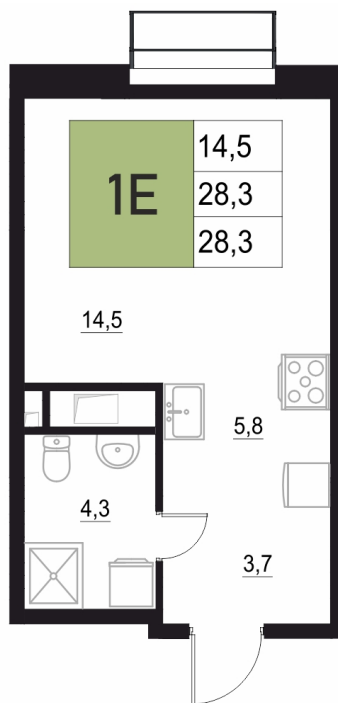

Номер: 453

1 КОМНАТНАЯ

28.3 м²

Отсканируйте QR-код
и смотрите на сайте
жквяземыпарк.рф

4 528 000 руб.

В ипотеку от 18 073 руб.

Корпус	1	Этаж	17
Секция	2	Сдача	3 кв. 2027

27.06.2026 13:00 (Мск)

Не является публичной офертой, цена может быть скорректирована.
Информация взята с сайта «жквяземыпарк.рф».

НА ГЕНПЛАНЕ

1 КОМНАТНАЯ 28.3 м²

1

27.06.2026 13:00 (Мск)

Не является публичной офертой, цена может быть скорректирована.
Информация взята с сайта «жквяземыпарк.рф».