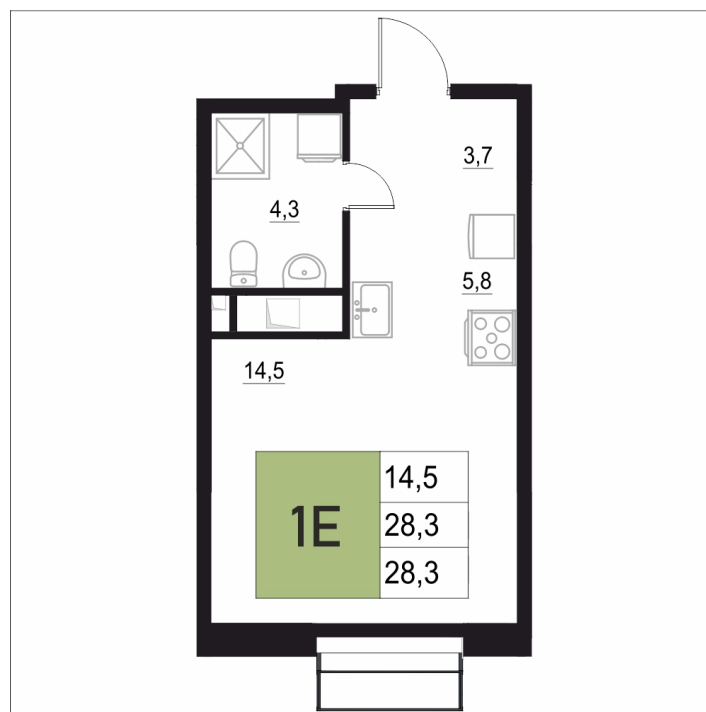

Номер: 394

1 КОМНАТНАЯ

28.3 м²

Отсканируйте QR-код
и смотрите на сайте
жквяземыпарк.рф

5 763 800 руб.

В ипотеку от 24 190 руб.

Корпус	2	Этаж	13
Секция	2	Сдача	3 кв. 2027

25.06.2026 22:40 (Мск)

Не является публичной офертой, цена может быть скорректирована.
Информация взята с сайта «жквяземыпарк.рф».

НА ГЕНПЛАНЕ

2

1 КОМНАТНАЯ 28.3 м²

25.06.2026 22:40 (Мск)

Не является публичной офертой, цена может быть скорректирована.
Информация взята с сайта «жквяземыпарк.рф».