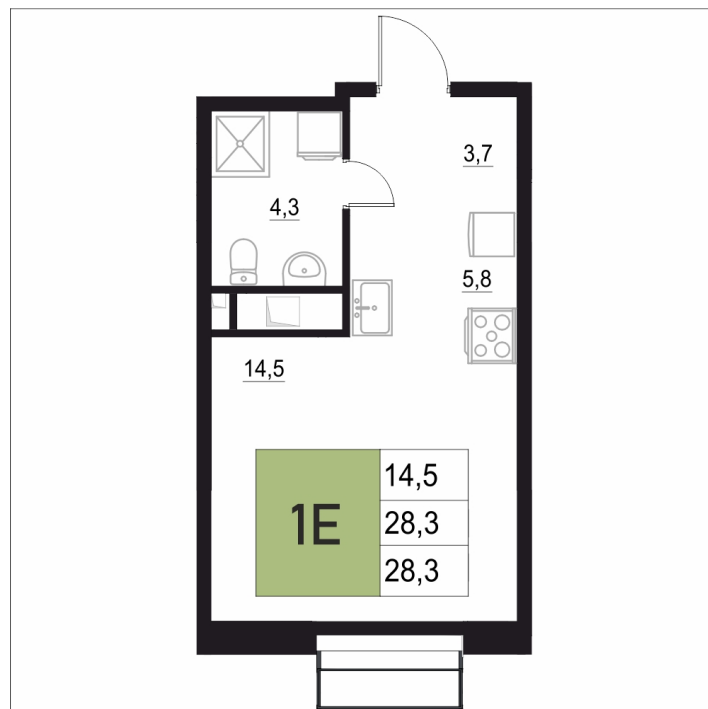

Номер: 394

1 КОМНАТНАЯ 28.3 м²

Отсканируйте QR-код
и смотрите на сайте
жквяземыпарк.рф

5 763 800 руб.

В ипотеку от 24 190 руб.

Корпус	2	Этаж	13
Секция	2	Сдача	3 кв. 2027

11.04.2026 01:20 (Мск)

Не является публичной офертой, цена может быть скорректирована. Информация взята с сайта «жквяземыпарк.рф»

НА ГЕНПЛАНЕ

2

1 КОМНАТНАЯ 28.3 м²

11.04.2026 01:20 (Мск)

Не является публичной офертой, цена может быть скорректирована. Информация взята с сайта «жквяземыпарк.рф»